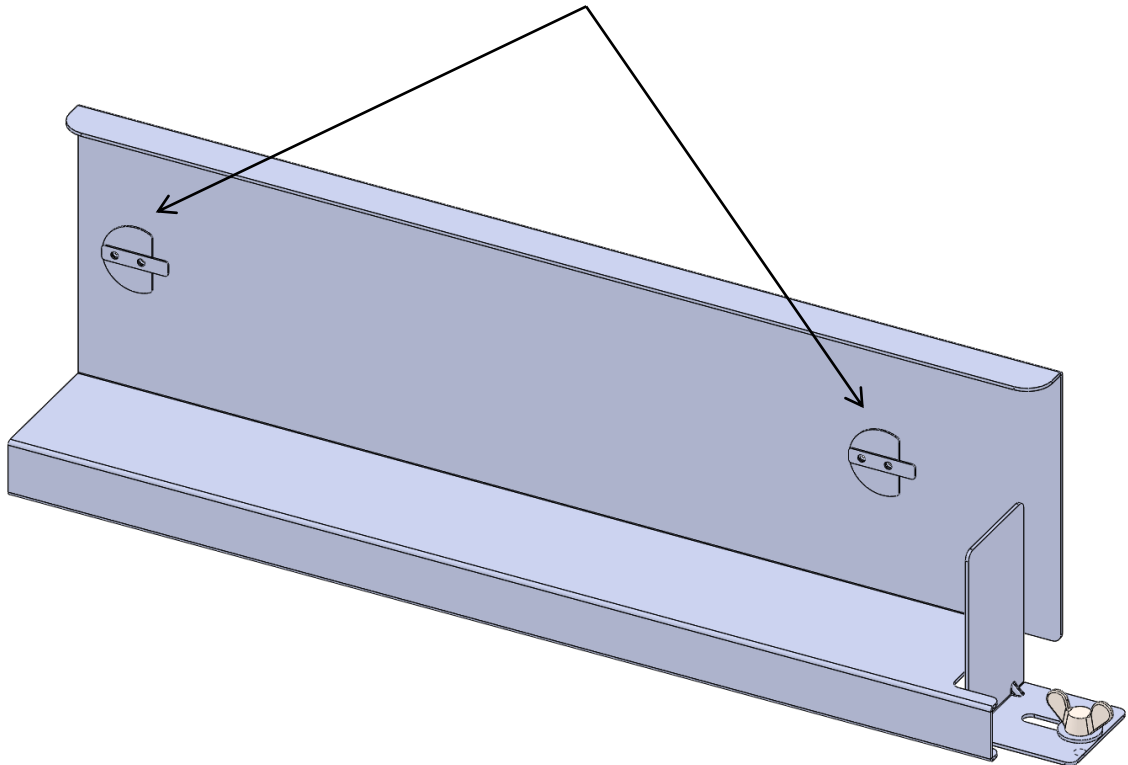

Soporte convertidor

Escuadra sujeción convertidor.

La fijación de la escuadra se realiza directamente al tablero.

El desplazamiento de la escuadra permite liberar el convertidor a 10mm y el soporte a 30mm.

La escuadra quedará pegada a la vertical del soporte para evitar el balanceo del mismo.

Soporte convertidor

Colgador convertidor, igual al modelo instalado en el arcón

Soporte convertidor

Taladros de fijación al vehículo que permiten la extracción del soporte sin tener que extraerlos