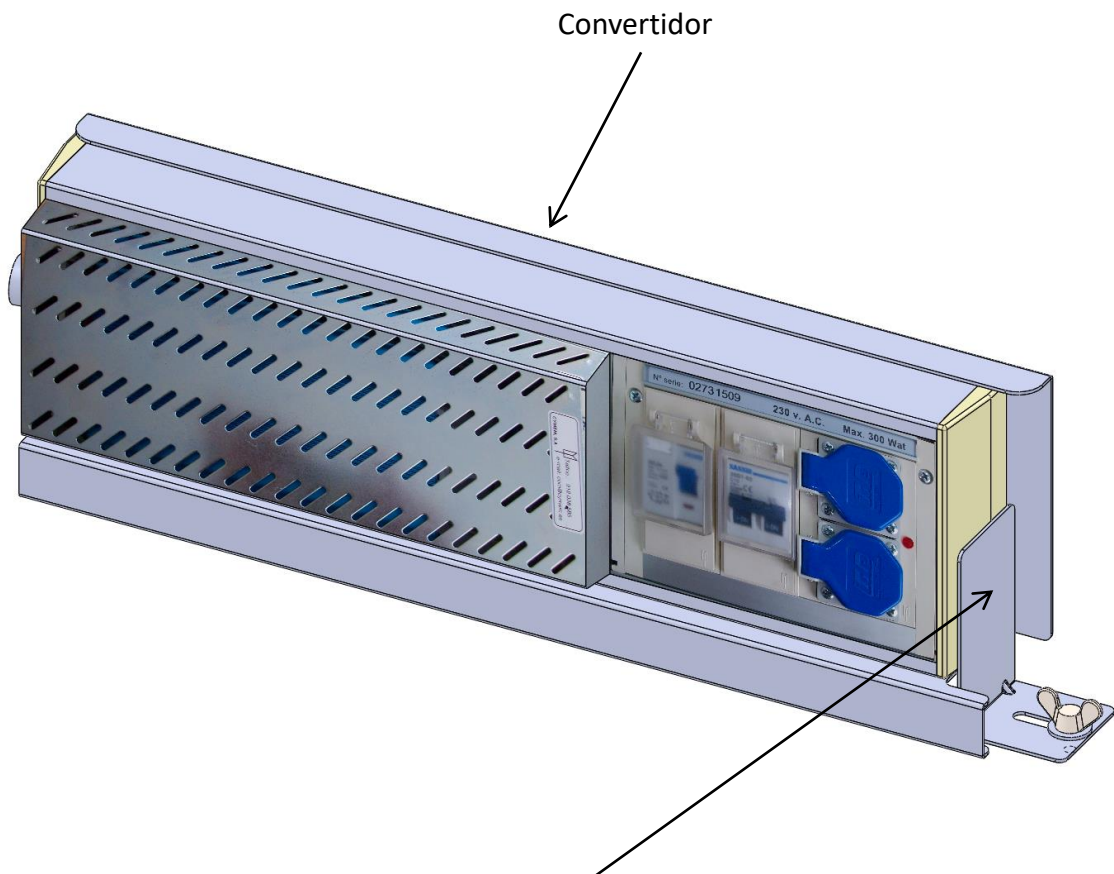

Soporte convertidor

Escuadra sujeción convertidor.

La fijación de la escuadra se realiza directamente al tablero.

El desplazamiento de la escuadra permite liberar el convertidor a 10mm y el soporte a 30mm.

La escuadra quedará pegada a la vertical del soporte para evitar el balanceo del mismo.

Soporte convertidor

Colgador convertidor, igual al modelo instalado en el arcón

Soporte convertidor

Taladros de fijación al vehículo que permiten la extracción del soporte sin tener que extraerlos