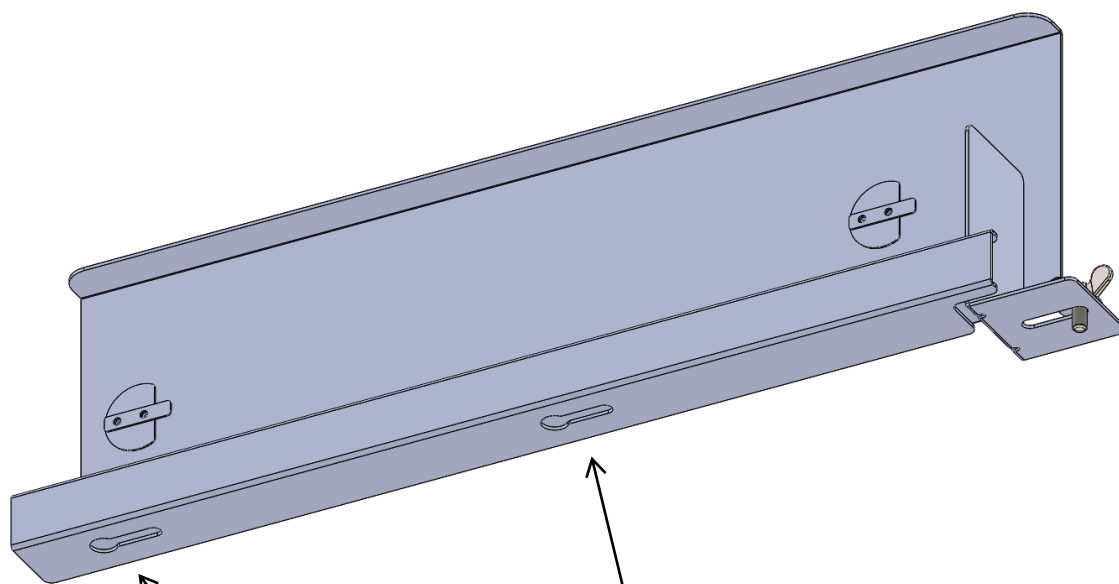

Soporte convertidor

Escuadra sujeción convertidor.

La fijación de la escuadra se realiza directamente al tablero.

El desplazamiento de la escuadra permite liberar el convertidor a 10mm y el soporte a 30mm.

La escuadra quedará pegada a la vertical del soporte para evitar el balanceo del mismo.

Soporte convertidor

Colgador convertidor, igual al modelo instalado en el arcón

Soporte convertidor

Taladros de fijación al vehículo que permiten la extracción del soporte sin tener que extraerlos