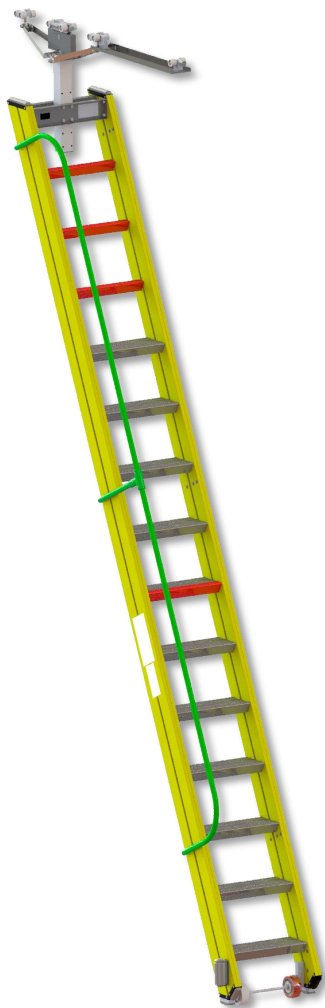

**ESCALERAS DESLIZANTES DE
REPARTIDOR
DFC030**

DFC
FACTORY TELECOM SOLUTIONS

DEFULCORP S.L.

Avda. Castell de Barberá Nº 18
Polígono Industrial Santiga
08210 - Barberá del Vallés (BARCELONA)
Tel. 937 29 62 68 – WEB dfc.com.es

Escalera para repartidor, adaptable a cualquier altura.

Escaleras de 9 a 15 peldaños.

Altura del escalón 245 mm.

Frenado superior con sistema de bloqueo automático, activado a partir de 40 kg.

Frenos más bajos en ambos lados e independientes para cada rueda. El freno funciona colocando un peso en el primer escalón.

Barandilla protectora en el lado opuesto al distribuidor.

Peldaños con tres perfiles antideslizantes en cada uno.

Equipado con sistemas de protección contra accidentes a la barandilla superior o por proximidad a otra escalera adyacente.