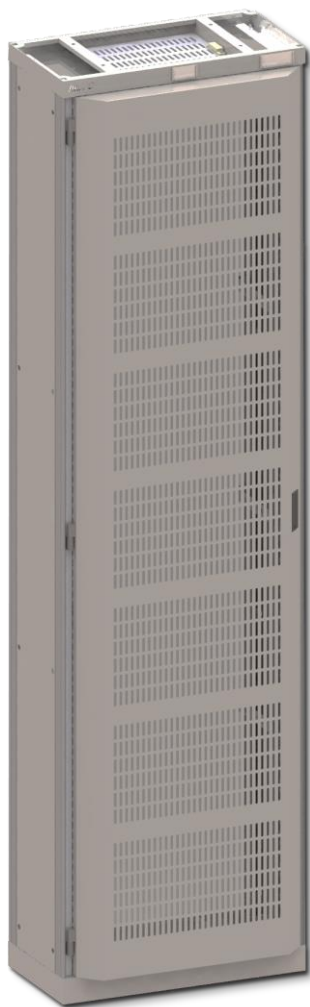

# Bastidor standard 21" de gran capacidad DFC238GC

**DFC**  
FACTORY TELECOM SOLUTIONS

## **Características técnicas**

Bastidor de dimensiones ETSI ensamblado en estructura de acero/aluminio para montaje en semifila (2200x600x300mm).

Montantes adaptados para equipos de 21" x 42U.

Guiacables en ambos lados del bastidor.

Equipado con Distribuidor CC (PDU) de 4+4 disyuntores hasta 30A.

Bandeja 1U para la colocación de Router.

Toma de red Schuko 230VCA con protección por disyuntor.

Unidad de ventilación opcional en zócalo superior e inferior.

Dispone de una puerta más profunda para poder equipar con cualquier equipo.

**Vista frontal**

**Vista lateral**

**Vista superior**