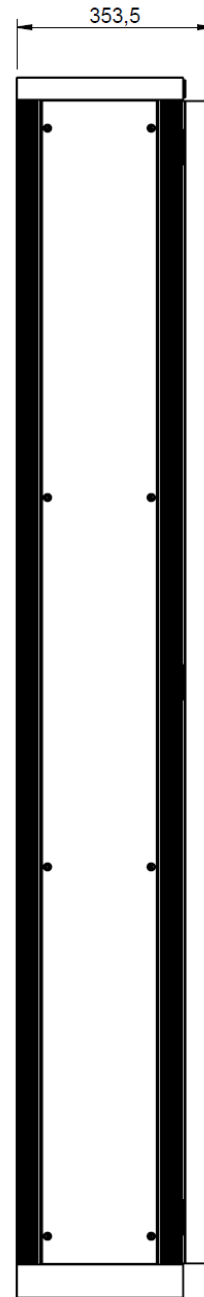

# Bastidor standard 21" de gran capacidad DFC238GC

**DFC**  
FACTORY TELECOM SOLUTIONS

## **Características técnicas**

Bastidor de dimensiones ETSI ensamblado en estructura de acero/aluminio para montaje en semifila (2200x600x300mm).

Montantes adaptados para equipos de 21" x 42U.

Guiacables en ambos lados del bastidor.

Equipado con Distribuidor CC (PDU) de 4+4 disyuntores hasta 30A.

Bandeja 1U para la colocación de Router.

Toma de red Schuko 230VCA con protección por disyuntor.

Unidad de ventilación opcional en zócalo superior e inferior.

Dispone de una puerta más profunda para poder equipar con cualquier equipo.

**Vista frontal**

**Vista lateral**

**Vista superior**