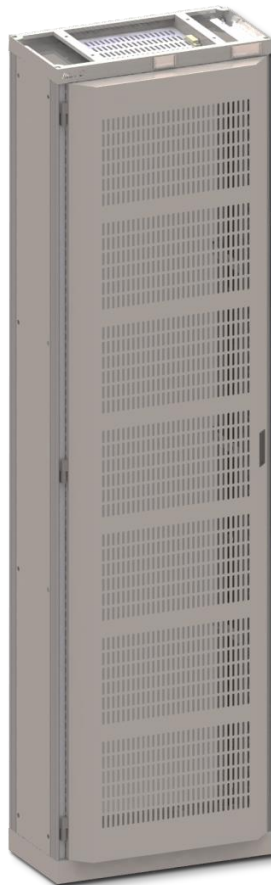

# Bastidor standard 21" de gran capacidad DFC238GC

**DFC**  
FACTORY TELECOM SOLUTIONS

## **Características técnicas**

Bastidor de dimensiones ETSI ensamblado en estructura de acero/aluminio para montaje en semifila (2200x600x300mm).

Montantes adaptados para equipos de 21" x 42U.

Guiacables en ambos lados del bastidor.

Equipado con Distribuidor CC (PDU) de 4+4 disyuntores hasta 30A.

Bandeja 1U para la colocación de Router.

Toma de red Schuko 230VCA con protección por disyuntor.

Unidad de ventilación opcional en zócalo superior e inferior.

Dispone de una puerta más profunda para poder equipar con cualquier equipo.

**Vista frontal**

**Vista lateral**

**Vista superior**