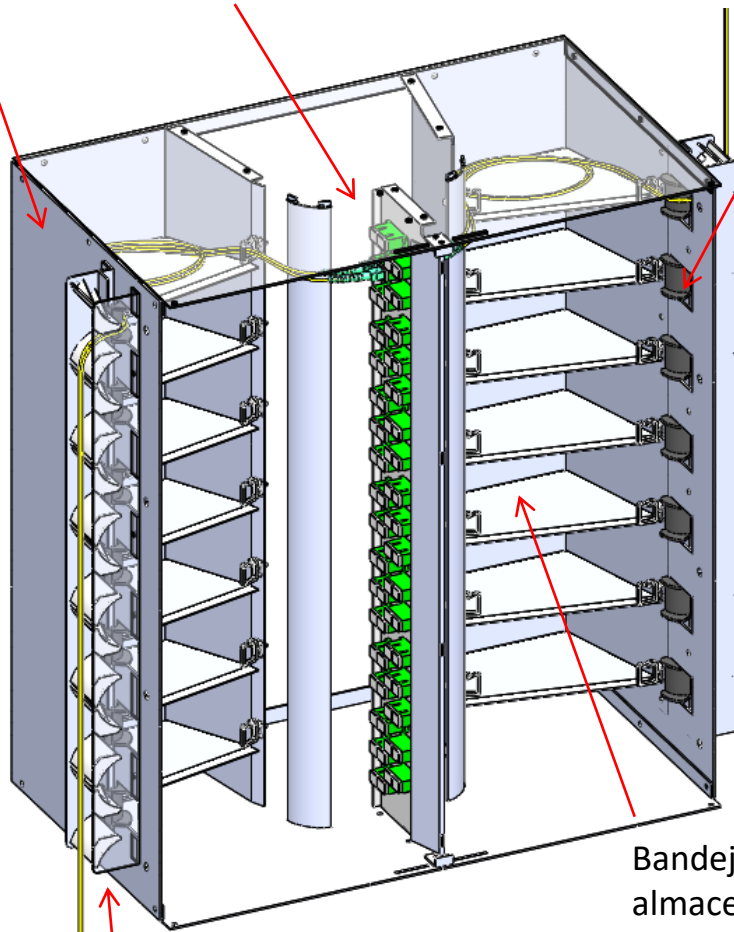

Bastidor All in one Rack HL5
(800x350x2200 47U 19")

PDU 8 + 8 (5U x 19")

Repartidor RIF70 (35 adaptadores duplex SC-APC)

Bandejas de almacenamiento sobrante de cordones.

Salida de las monofibras hacia lateral dcho., mediante conformador de curvatura hacia lado superior o inferior.

Adaptadores

Bandejas de almacenamiento sobrante de cordones.

Salida de las monofibras hacia lateral izdo., mediante conformador de curvatura hacia lado superior o inferior.

Repartidor 20p RJ45

Equipo Juniper