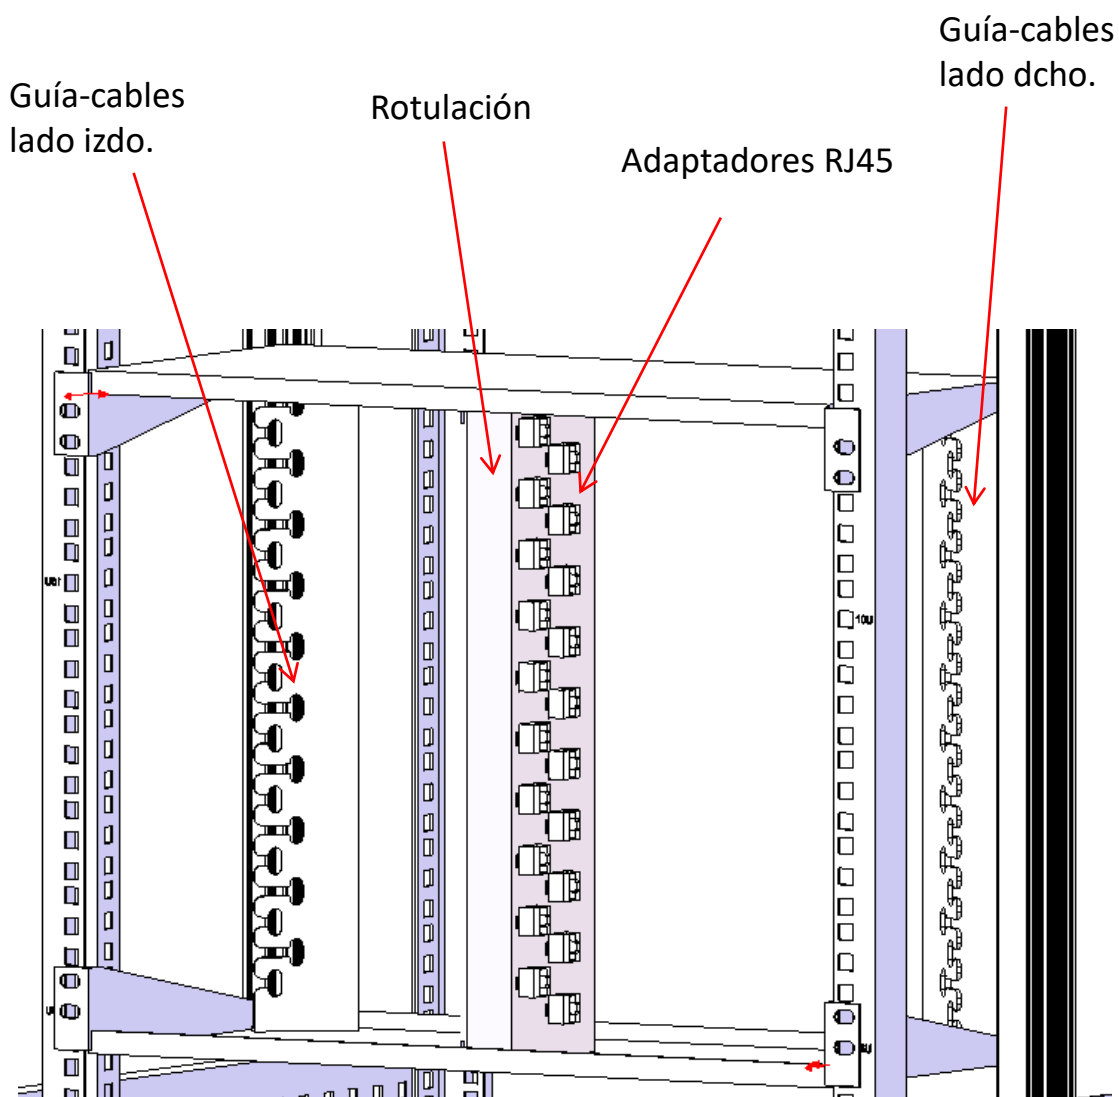

Bastidor All in one Rack HL5
(800x350x2200 47U 19")

PDU 8 + 8 (5U x 19")

Repartidor RIF70 (35 adaptadores duplex SC-APC)

Bandejas de almacenamiento sobrante de cordones.

Salida de las monofibras hacia lateral dcho., mediante conformador de curvatura hacia lado superior o inferior.

Adaptadores

Bandejas de almacenamiento sobrante de cordones.

Salida de las monofibras hacia lateral izdo., mediante conformador de curvatura hacia lado superior o inferior.

Repartidor 20p RJ45

Equipo Juniper