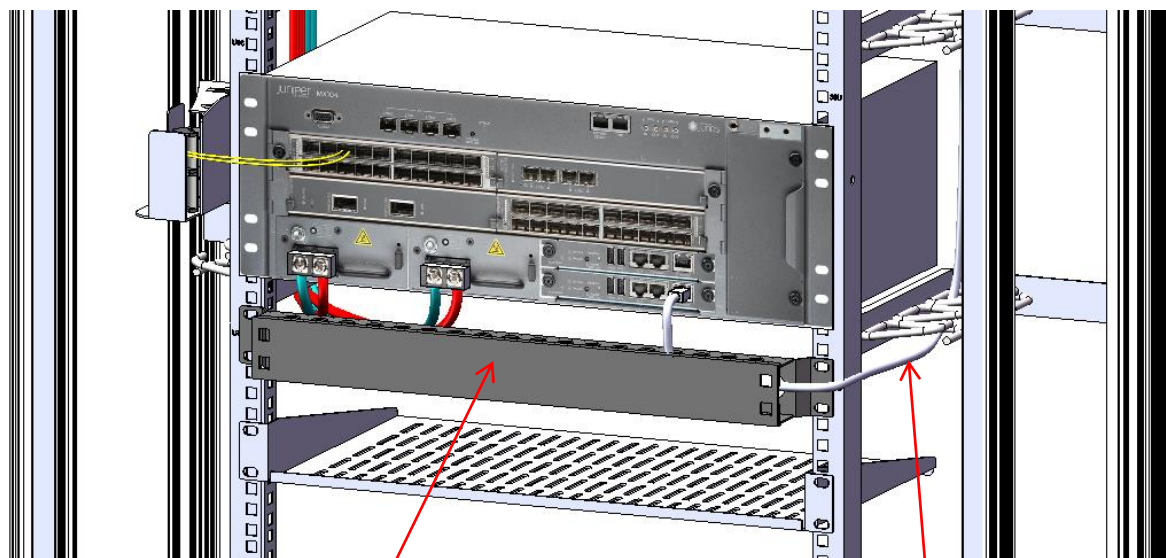

Equipo Juniper

Pasacables

UTP