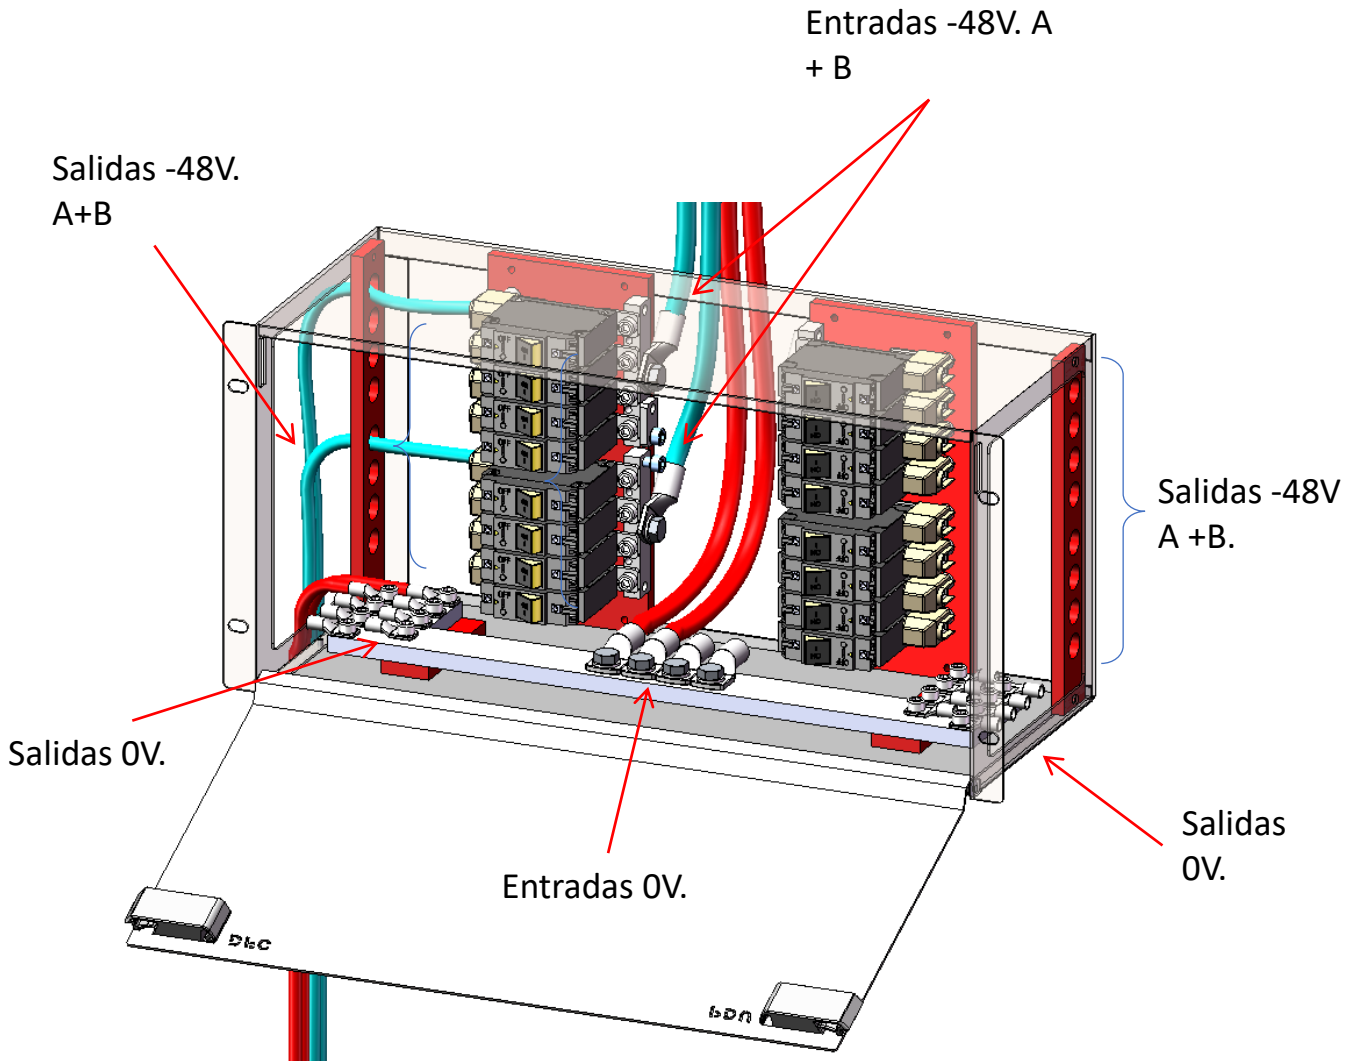

**BASTIDOR ALL IN ONE Rack
HL5
800x350x2200 47U 19”
DFC163**

DFC
FACTORY TELECOM SOLUTIONS

DEFULCORP S.L.

Avda. Castell de Barberá Nº 18
Polígono Industrial Santiga
08210 - Barberá del Vallés (BARCELONA)
Tel. 937 29 62 68 – WEB dfc.com.es

Bastidor All in one Rack HL5
(800x350x2200 47U 19")

PDU 8 + 8 (5U x 19")

Repartidor RIF70 (35 adaptadores duplex SC-APC)

Bandejas de almacenamiento sobrante de cordones.

Salida de las monofibras hacia lateral dcho., mediante conformador de curvatura hacia lado superior o inferior.

Adaptadores

Bandejas de almacenamiento sobrante de cordones.

Salida de las monofibras hacia lateral izdo., mediante conformador de curvatura hacia lado superior o inferior.

Repartidor 20p RJ45

Equipo Juniper