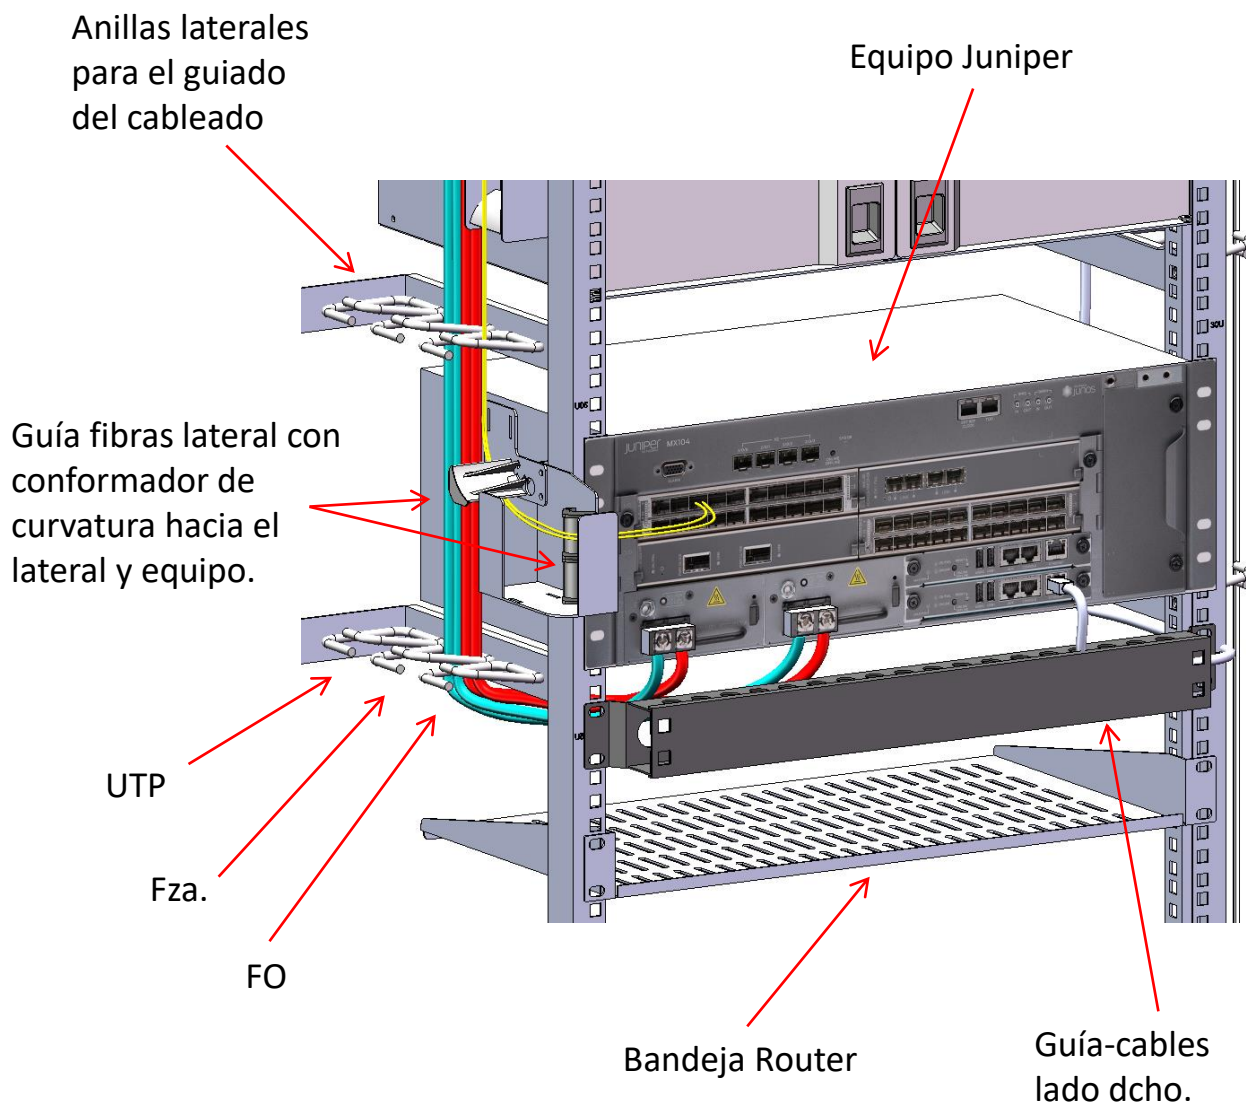

Bastidor All in one Rack HL5
(800x350x2200 47U 19")

PDU 8 + 8 (5U x 19")

Repartidor RIF70 (35 adaptadores duplex SC-APC)

Bandejas de almacenamiento sobrante de cordones.

Salida de las monofibras hacia lateral dcho., mediante conformador de curvatura hacia lado superior o inferior.

Adaptadores

Bandejas de almacenamiento sobrante de cordones.

Salida de las monofibras hacia lateral izdo., mediante conformador de curvatura hacia lado superior o inferior.

Repartidor 20p RJ45

Equipo Juniper

Equipo Juniper

Pasacables

UTP