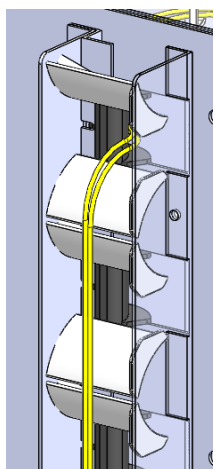

Bastidor All in one Rack HL5
(800x350x2200 47U 19")

PDU 8 + 8 (5U x 19")

Repartidor RIF70 (35 adaptadores duplex SC-APC)

Bandejas de almacenamiento sobrante de cordones.

Salida de las monofibras hacia lateral dcho., mediante conformador de curvatura hacia lado superior o inferior.

Adaptadores

Bandejas de almacenamiento sobrante de cordones.

Salida de las monofibras hacia lateral izdo., mediante conformador de curvatura hacia lado superior o inferior.

Repartidor 20p RJ45

Equipo Juniper