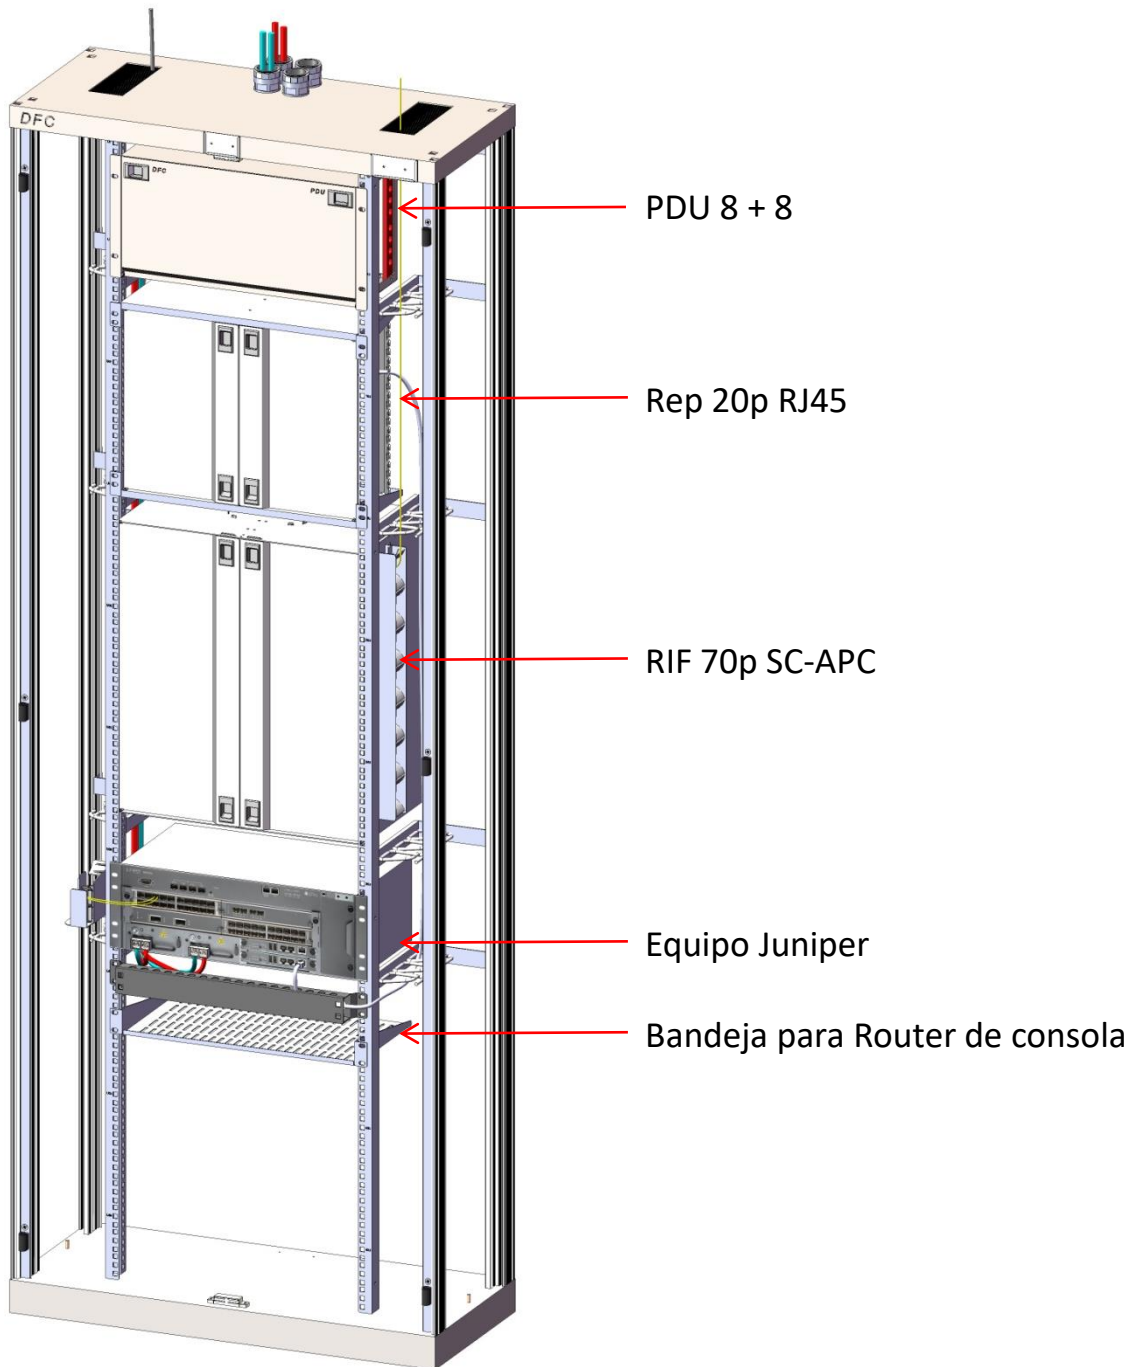

**BASTIDOR ALL IN ONE Rack
HL5
800x350x2200 47U 19”
DFC163**

DFC
FACTORY TELECOM SOLUTIONS

DEFULCORP S.L.

Avda. Castell de Barberá Nº 18
Polígono Industrial Santiga
08210 - Barberá del Vallés (BARCELONA)
Tel. 937 29 62 68 – WEB dfc.com.es

Bastidor All in one Rack HL5
(800x350x2200 47U 19")

PDU 8 + 8 (5U x 19")

Repartidor RIF70 (35 adaptadores duplex SC-APC)

Bandejas de almacenamiento sobrante de cordones.

Salida de las monofibras hacia lateral dcho., mediante conformador de curvatura hacia lado superior o inferior.

Adaptadores

Bandejas de almacenamiento sobrante de cordones.

Salida de las monofibras hacia lateral izdo., mediante conformador de curvatura hacia lado superior o inferior.

Repartidor 20p RJ45

Equipo Juniper