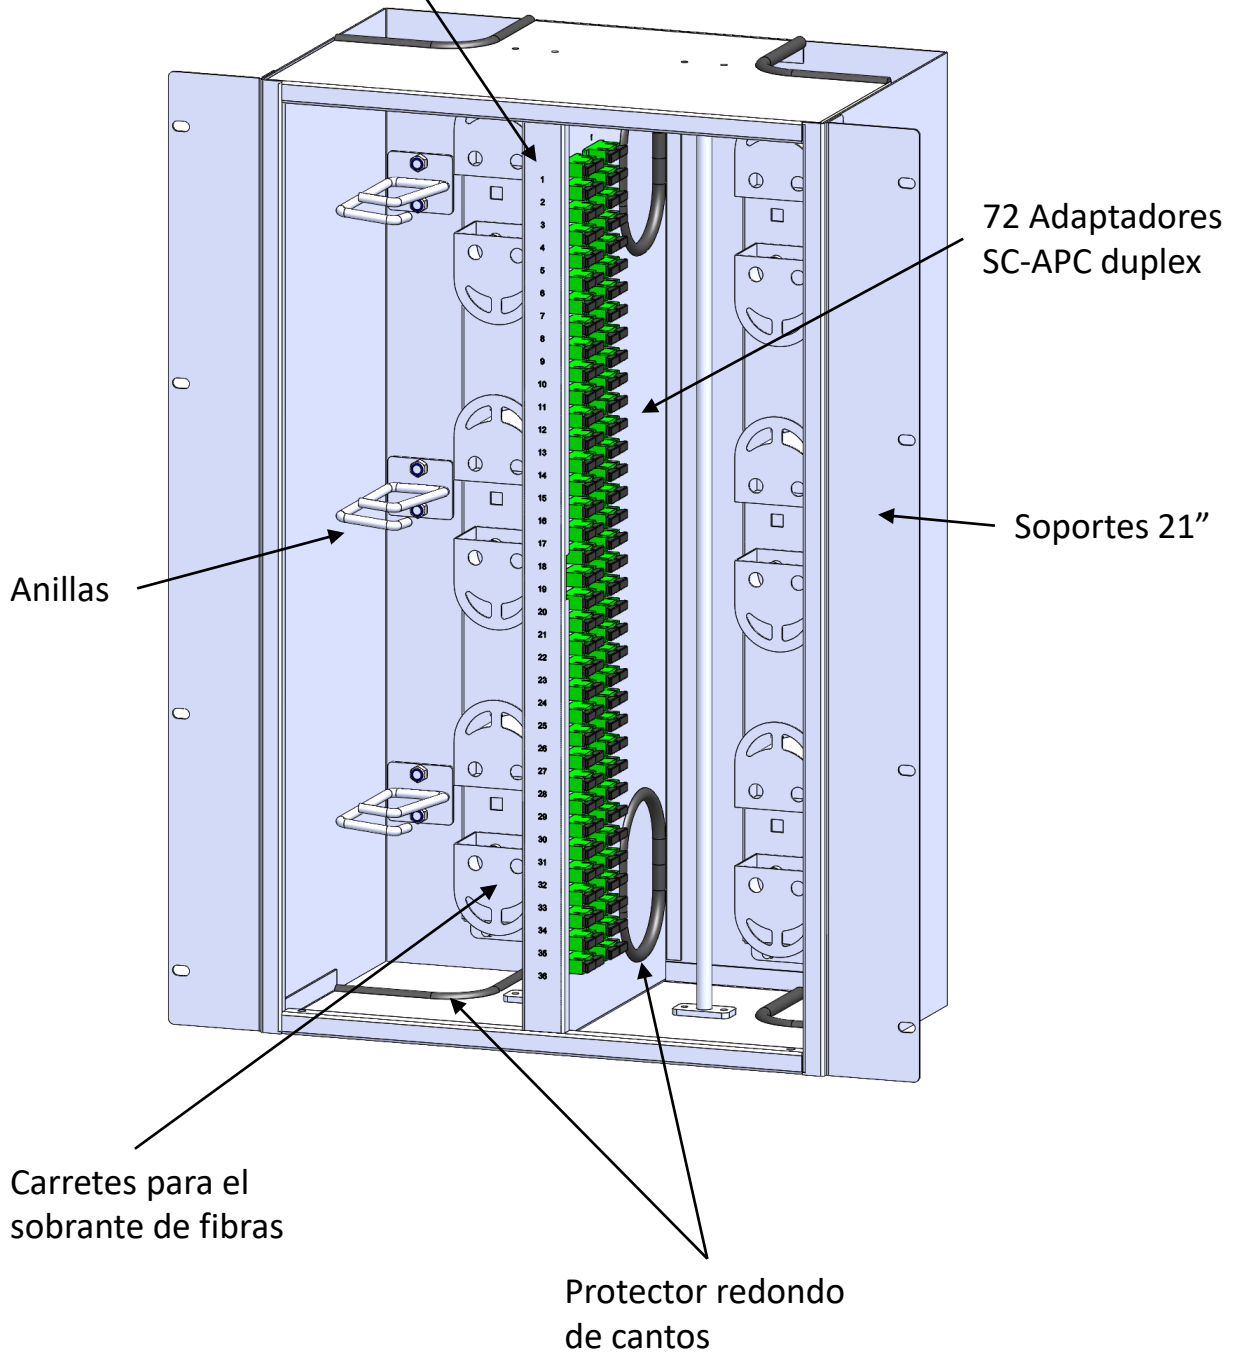

Repartidor óptico 72x2 posiciones

Dimensiones 21" x 13U 649mm x 533mm x 240mm (Alt. x Ancho x Fondo).

Posibilidad de montaje en bastidor 19" intercambiando el modelo de soporte.

Fabricado en Aluminio

Incluye 72 adaptadores duplex SC-APC.

Rotulación en columna central, panel de conectores y puerta derecha.

Carretes para el sobrante de fibras en ambos lados del repartidor.

Protección de cantos en las salidas y entradas de los cordones.

Anillas de distribución

Rotulación en columna central y panel de fijación adaptadores

Rotulación en columna central y
panel de fijación adaptadores

Puertas desmontables

Rotulación en puerta derecha.
(Lado equipo)

FILA	COLUMNA 2		COLUMNA 1	
	RX	TX	RX	TX
1				
2				
3				