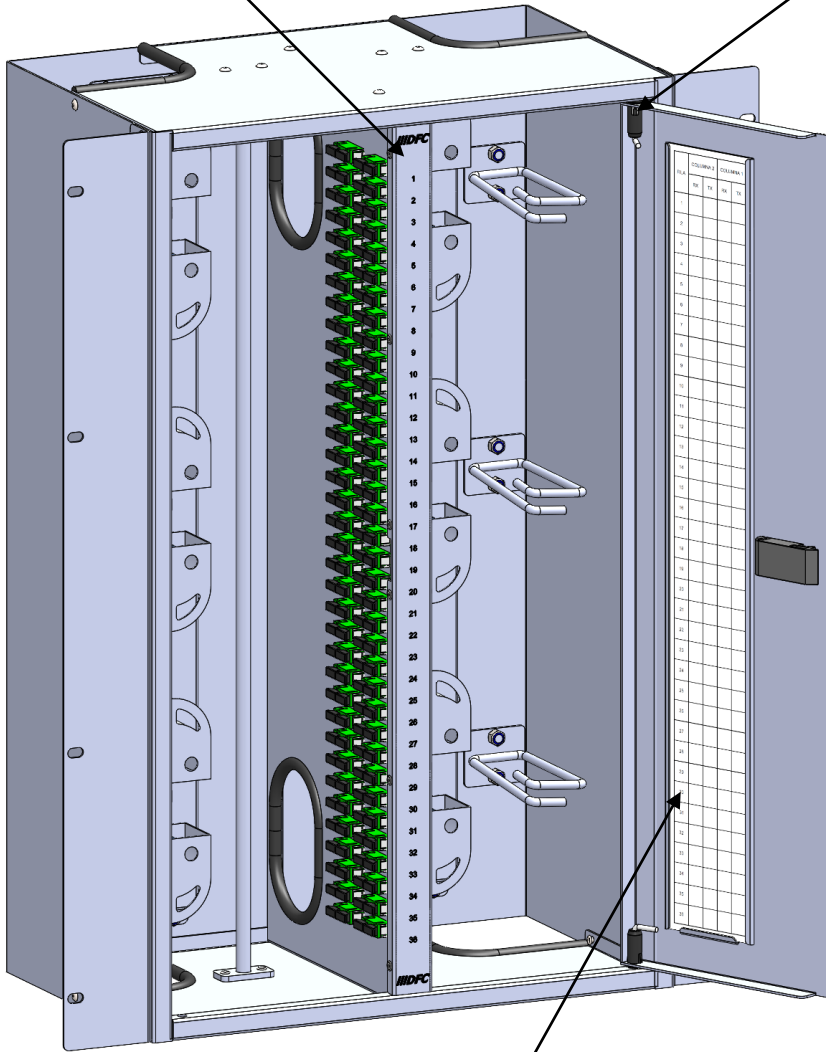

Repartidor óptico 72x2 posiciones

Dimensiones 21" x 13U 649mm x 533mm x 240mm (Alt. x Ancho x Fondo).

Posibilidad de montaje en bastidor 19" intercambiando el modelo de soporte.

Fabricado en Aluminio

Incluye 72 adaptadores duplex SC-APC.

Rotulación en columna central, panel de conectores y puerta derecha.

Carretes para el sobrante de fibras en ambos lados del repartidor.

Protección de cantos en las salidas y entradas de los cordones.

Anillas de distribución

Rotulación en columna central y panel de fijación adaptadores

Rotulación en columna central y
panel de fijación adaptadores

Puertas desmontables

Rotulación en puerta derecha.
(Lado equipo)

FILA	COLUMNA 2		COLUMNA 1	
	RX	TX	RX	TX
1				
2				
3				