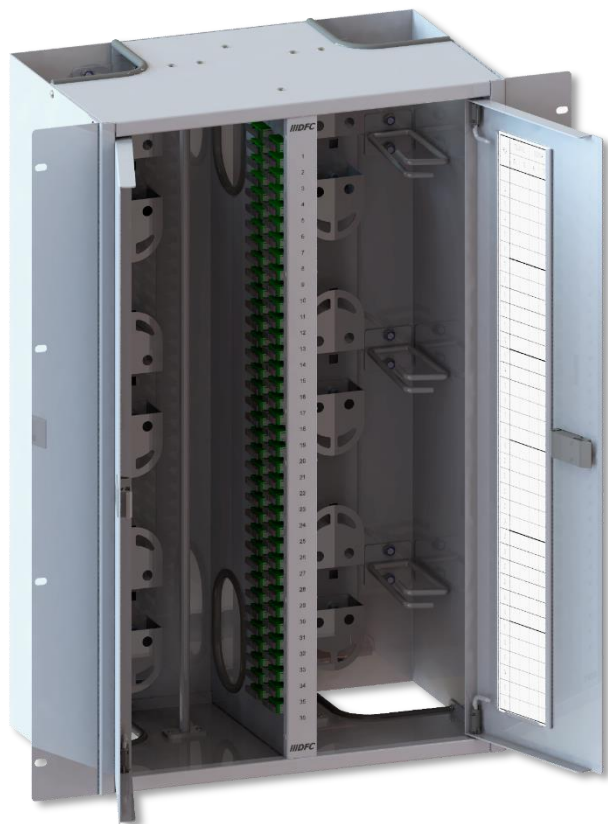

Repartidor ODF 72x2 posiciones DFC258

DFC
FACTORY TELECOM SOLUTIONS

DEFULCORP S.L.

Avda. Castell de Barberá Nº 18
Polígono Industrial Santiga
08210 - Barberá del Vallés (BARCELONA)
Tel. 937 29 62 68 – WEB dfc.com.es

Repartidor óptico 72x2 posiciones

Dimensiones 21" x 13U 649mm x 533mm x 240mm (Alt. x Ancho x Fondo).

Posibilidad de montaje en bastidor 19" intercambiando el modelo de soporte.

Fabricado en Aluminio

Incluye 72 adaptadores duplex SC-APC.

Rotulación en columna central, panel de conectores y puerta derecha.

Carretes para el sobrante de fibras en ambos lados del repartidor.

Protección de cantos en las salidas y entradas de los cordones.

Anillas de distribución