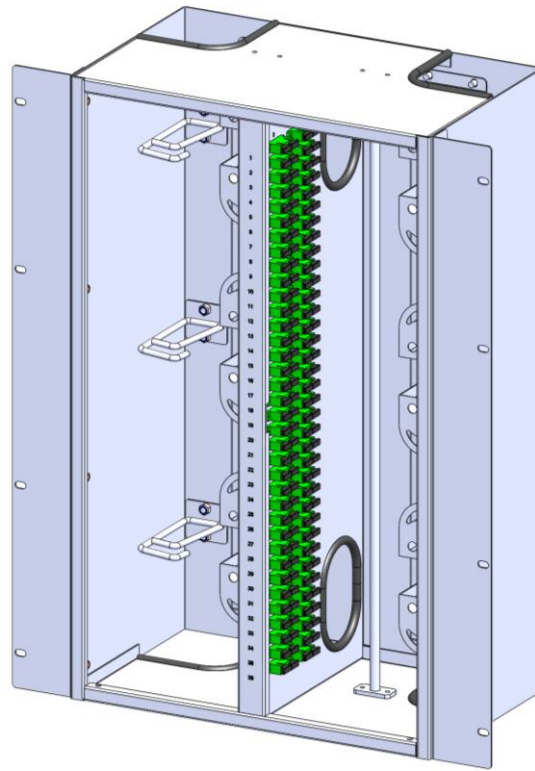

Repartidor ODF 72x2 posiciones DFC258

DFC
FACTORY TELECOM SOLUTIONS

DEFULCORP S.L.

Avda. Castell de Barberá Nº 18
Polígono Industrial Santiga
08210 - Barberá del Vallés (BARCELONA)
Tel. 937 29 62 68 – WEB dfc.com.es

Repartidor óptico 72x2 posiciones

Dimensiones 21" x 13U 649mm x 533mm x 240mm (Alt. x Ancho x Fondo).

Posibilidad de montaje en bastidor 19" intercambiando el modelo de soporte.

Fabricado en Aluminio

Incluye 72 adaptadores duplex SC-APC.

Rotulación en columna central, panel de conectores y puerta derecha.

Carretes para el sobrante de fibras en ambos lados del repartidor.

Protección de cantos en las salidas y entradas de los cordones.

Anillas de distribución

Rotulación en columna central y panel de fijación adaptadores

Rotulación en columna central y
panel de fijación adaptadores

Puertas desmontables

Rotulación en puerta derecha.
(Lado equipo)

FILA	COLUMNA 2		COLUMNA 1	
	RX	TX	RX	TX
1				
2				
3				