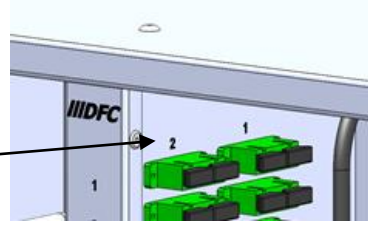

Rotulación en columna central y panel de fijación adaptadores