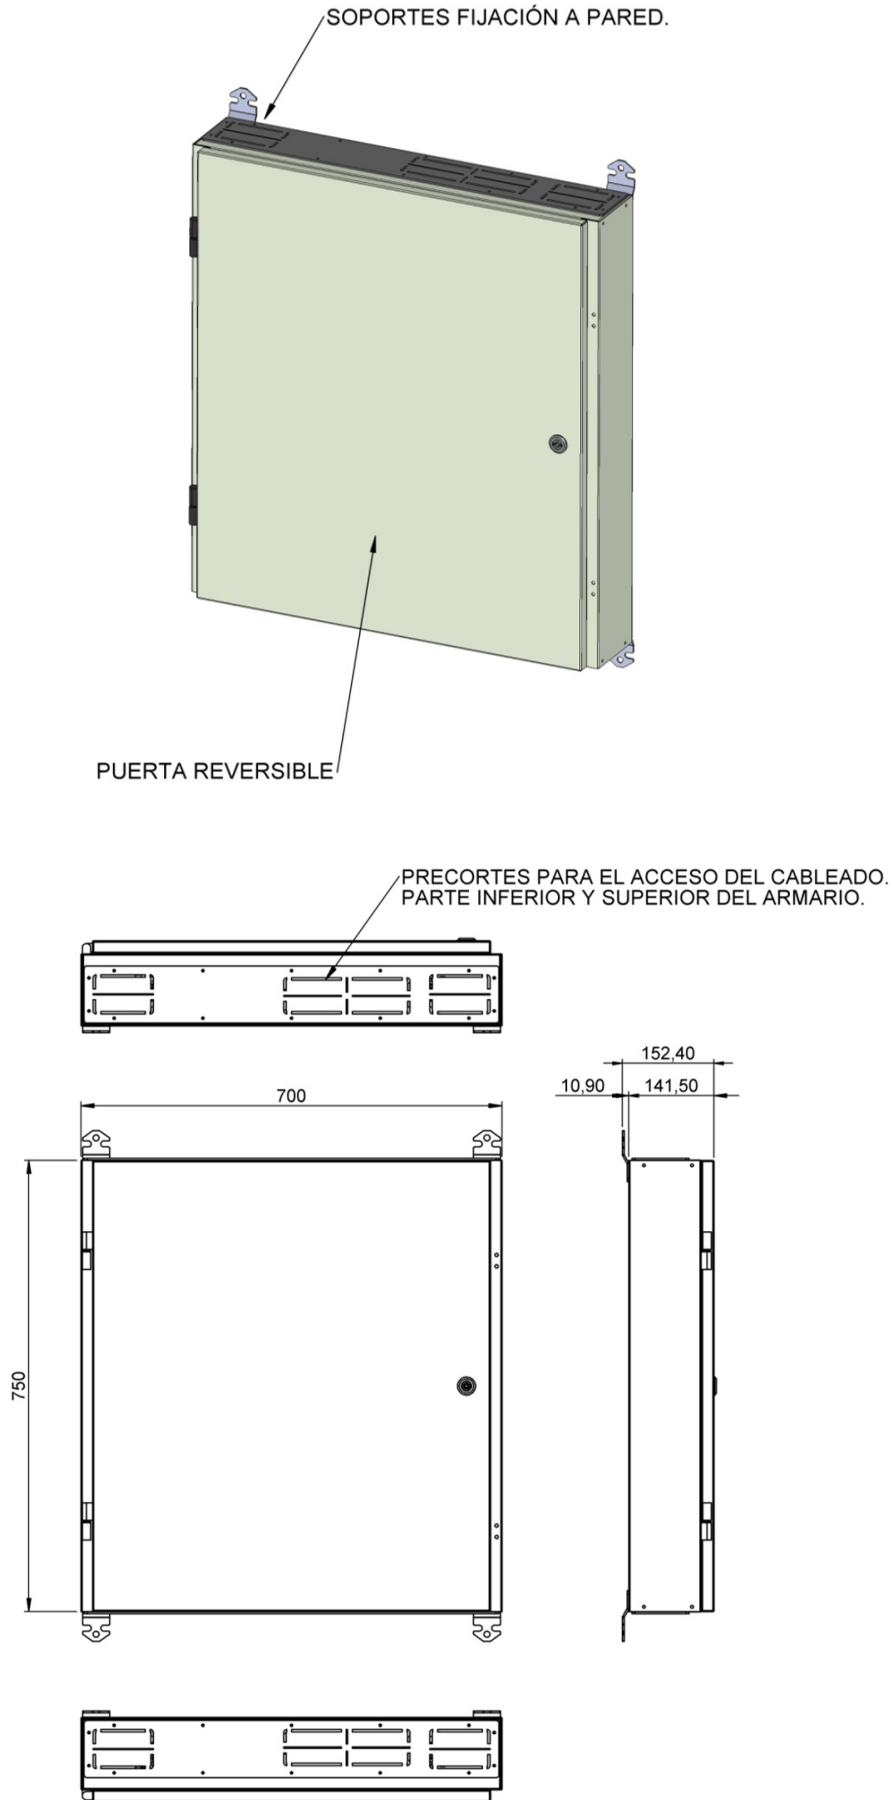

**ARMARIO MURAL 12+12 / 8+8 PARA  
CARRIL DIN  
DFC117 – DFC118**

**DFC**  
FACTORY TELECOM SOLUTIONS

**DEFULCORP S.L.**

Avda. Castell de Barberá Nº 18  
Polígono Industrial Santiga  
08210 - Barberá del Vallés (BARCELONA)  
Tel. 937 29 62 68 – WEB [dfc.com.es](http://dfc.com.es)

Armario mural 12+12 DFC117

Armario mural 8+8 DFC118

Cableado armario mural 12+12