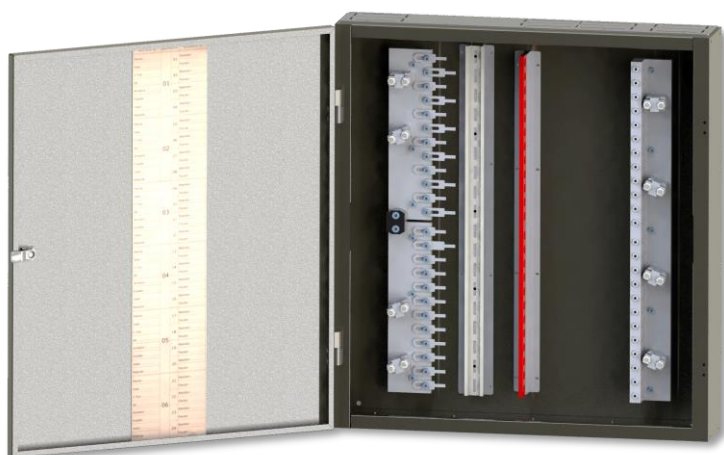

**ARMARIO MURAL 12+12 / 8+8 PARA  
CARRIL DIN  
DFC117 – DFC118**

**DFC**  
FACTORY TELECOM SOLUTIONS

**DEFULCORP S.L.**

Avda. Castell de Barberá Nº 18  
Polígono Industrial Santiga  
08210 - Barberá del Vallés (BARCELONA)  
Tel. 937 29 62 68 – WEB [dfc.com.es](http://dfc.com.es)

Armario mural 12+12 DFC117

Armario mural 8+8 DFC118

Cableado armario mural 12+12