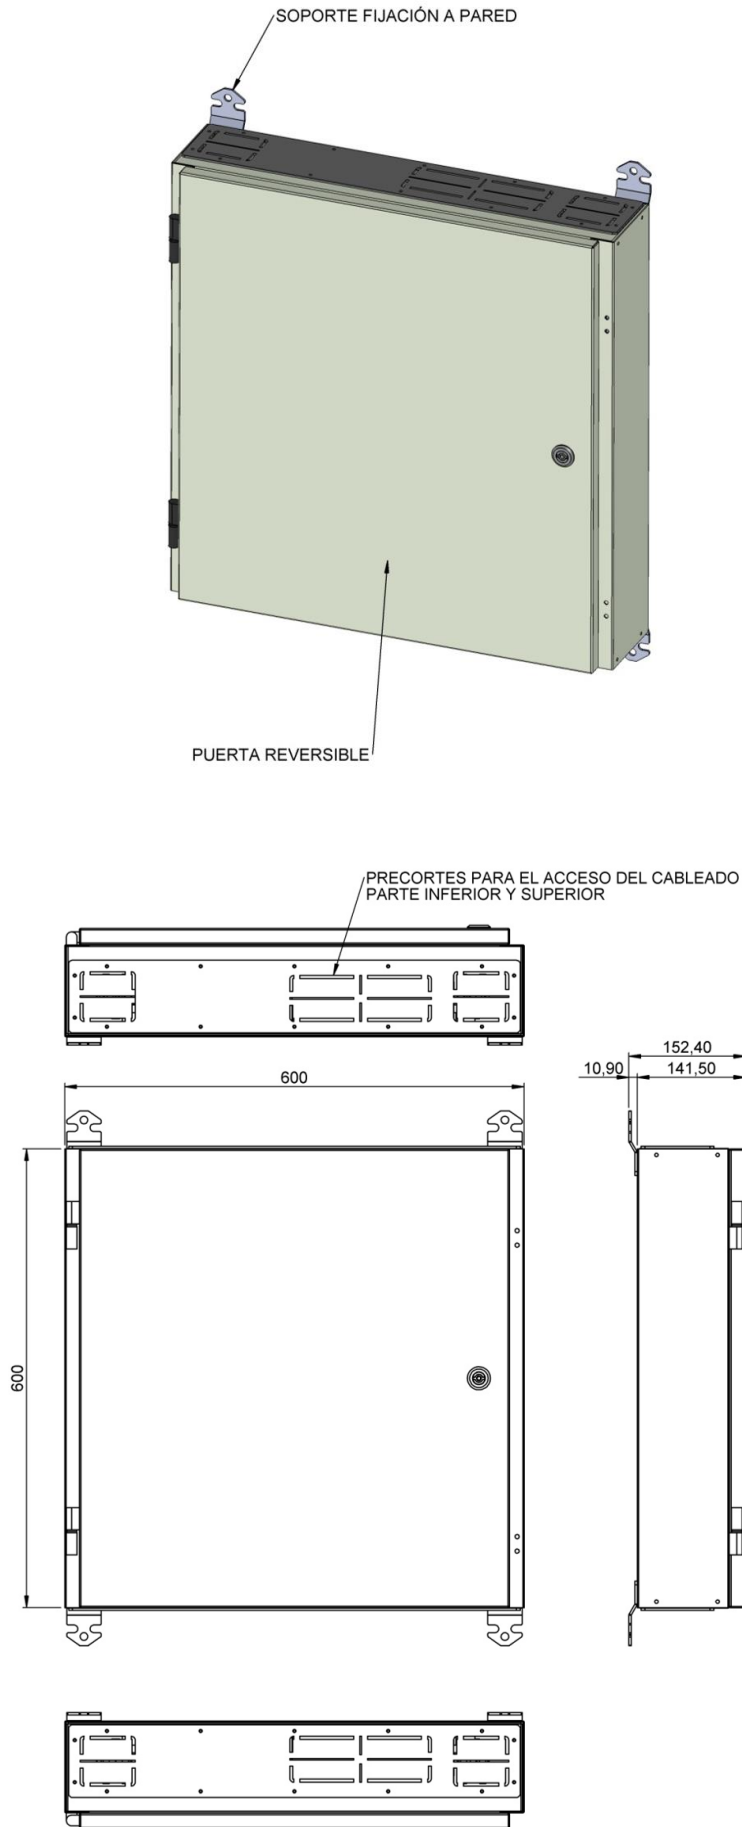

**ARMARIO MURAL 12+12 / 8+8 PARA  
CARRIL DIN  
DFC117 – DFC118**

**DFC**  
FACTORY TELECOM SOLUTIONS

**DEFULCORP S.L.**

Avda. Castell de Barberá Nº 18  
Polígono Industrial Santiga  
08210 - Barberá del Vallés (BARCELONA)  
Tel. 937 29 62 68 – WEB [dfc.com.es](http://dfc.com.es)

Armario mural 12+12 DFC117

Armario mural 8+8 DFC118

Cableado armario mural 12+12