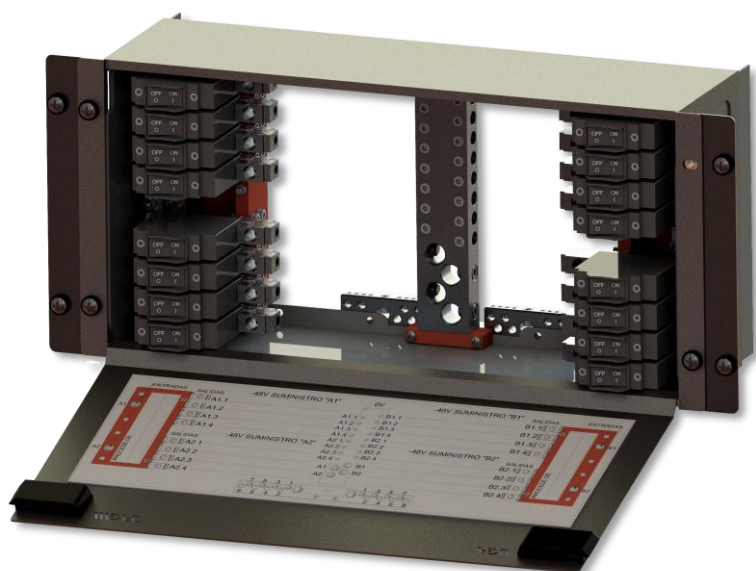

MÓDULO DISTRIBUIDOR -48V PDU 4x4 5U 19" DFC054

DEFULCORP S.L.

Avda. Castell de Barberá Nº 18
Polígono Industrial Santiga
08210 - Barberá del Vallés (BARCELONA)
Tel. 937 29 62 68 – WEB dfc.com.esc

Características:

Módulo para equipos RIMA y RUMBA IP.

Medidas: Módulo 19" 5U (482.6mmx222mmx150mm).

Se incluyen los adaptadores para la fijación a ETSI (21").

Capacidad: 4x4 disyuntores CC magnetohidráulicos de 1 a 100 Amperios.

Posibilidad de multipliar las ramas A1/A2 y B1/B2.

Vista frontal del equipo

Vista posterior

Vista frontal

Vista posterior