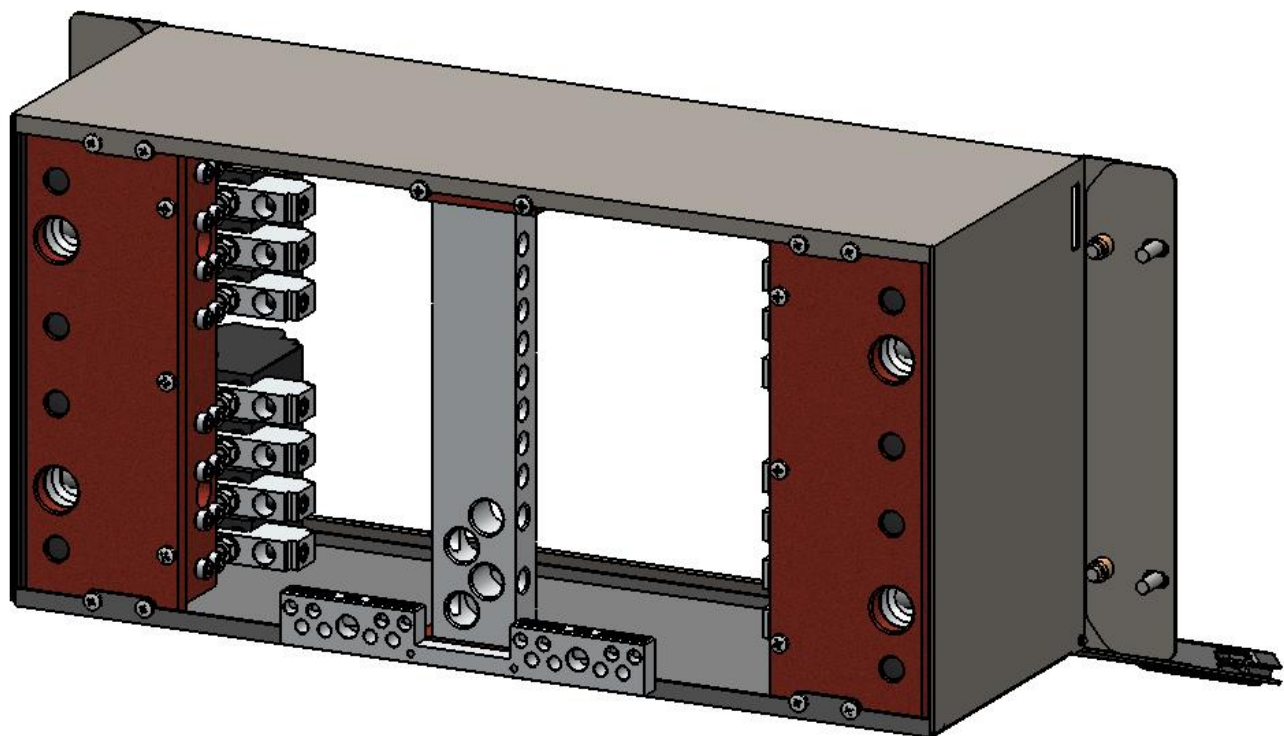

MÓDULO DISTRIBUIDOR -48V PDU 4x4 5U 19" DFC054

DEFULCORP S.L.

Avda. Castell de Barberá Nº 18
Polígono Industrial Santiga
08210 - Barberá del Vallés (BARCELONA)
Tel. 937 29 62 68 – WEB dfc.com.esc

Características:

Módulo para equipos RIMA y RUMBA IP.

Medidas: Módulo 19" 5U (482.6mmx222mmx150mm).

Se incluyen los adaptadores para la fijación a ETSI (21").

Capacidad: 4x4 disyuntores CC magnetohidráulicos de 1 a 100 Amperios.

Posibilidad de multipliar las ramas A1/A2 y B1/B2.

Vista frontal del equipo

Vista posterior

Vista frontal

Vista posterior