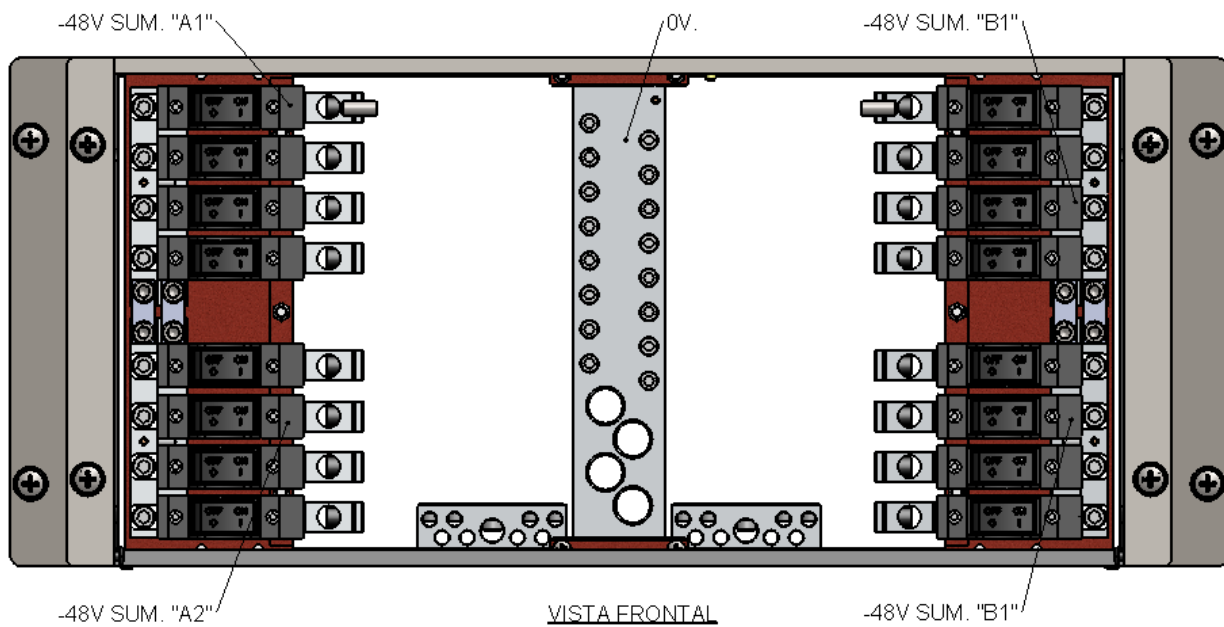

Módulo para equipos RIMA y RUMBA IP.

Medidas: Módulo 19" 5U (482.6mmx222mmx150mm).

Se incluyen los adaptadores para la fijación a ETSI (21").

Capacidad: 4x4 disyuntores CC magnetohidráulicos de 1 a 100 Amperios.

Posibilidad de multipliar las ramas A1/A2 y B1/B2.

Vista frontal del equipo

Vista posterior

Vista frontal

Vista posterior