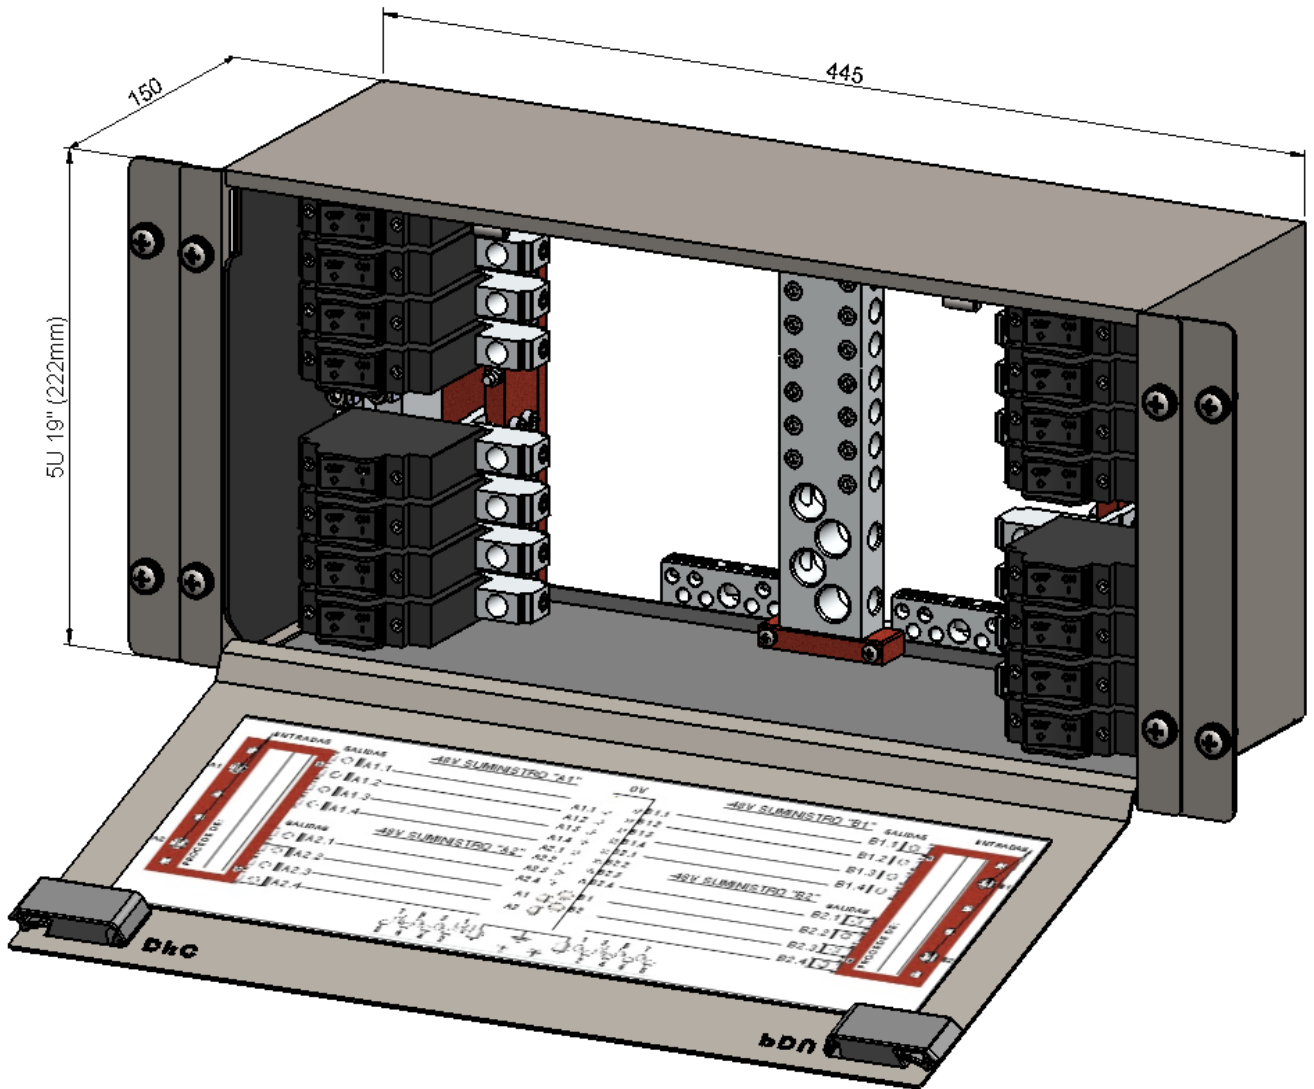

MÓDULO DISTRIBUIDOR -48V PDU 4x4 5U 19" DFC054

DEFULCORP S.L.

Avda. Castell de Barberá Nº 18
Polígono Industrial Santiga
08210 - Barberá del Vallés (BARCELONA)
Tel. 937 29 62 68 – WEB dfc.com.esc

Características:

Módulo para equipos RIMA y RUMBA IP.

Medidas: Módulo 19" 5U (482.6mmx222mmx150mm).

Se incluyen los adaptadores para la fijación a ETSI (21").

Capacidad: 4x4 disyuntores CC magnetohidráulicos de 1 a 100 Amperios.

Posibilidad de multipliar las ramas A1/A2 y B1/B2.

Vista frontal del equipo

Vista posterior

Vista frontal

Vista posterior