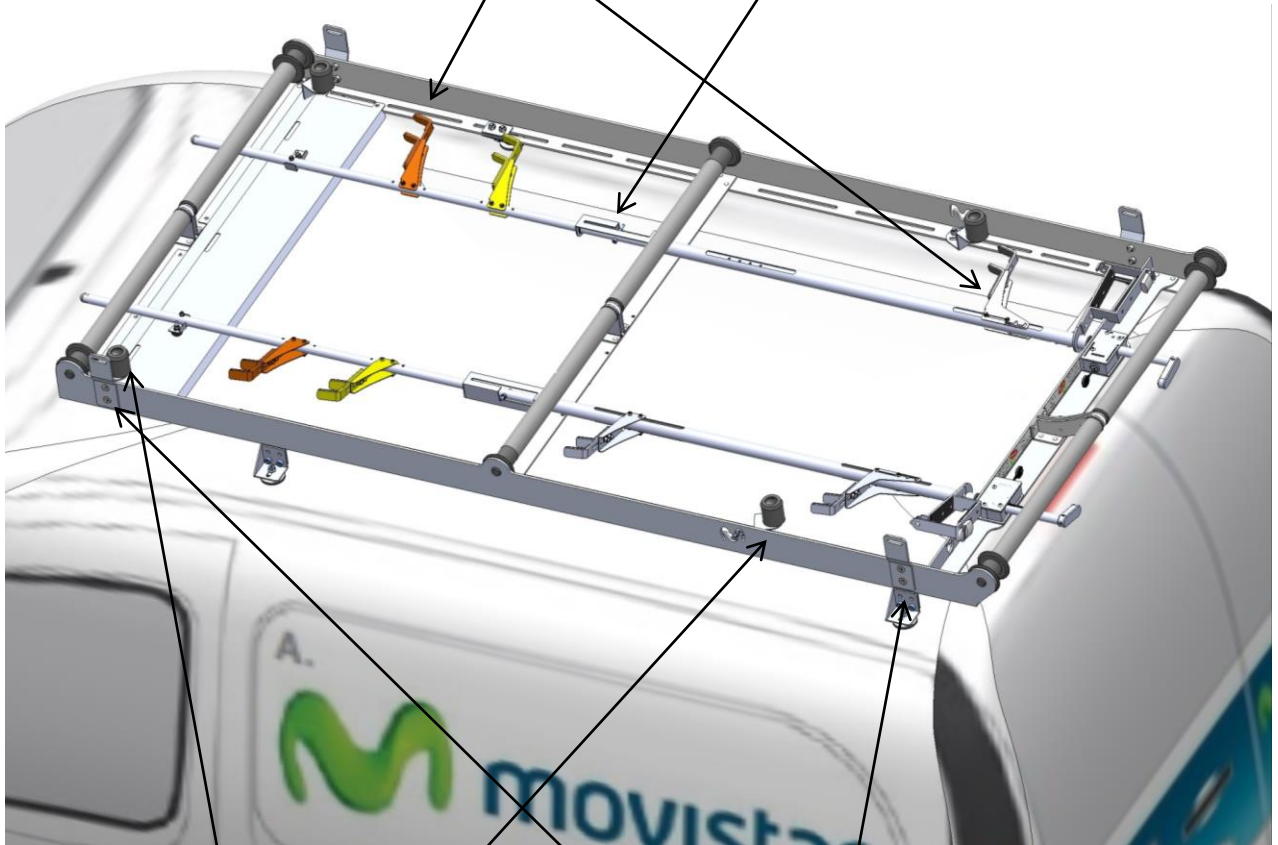

Baca universal para escaleras

Dimensión: 2178x1060x208mm

Materiales empleados:

- Estructura fabricada en Aluminio
- Partes móviles, fijación y sujeción de las escaleras en Acero inox AISI304.

Acabado: Estructura pintada en Epoxi RAL9003

Dispone de las siguientes fijaciones estandarizadas:

- Escalera de fibra distancia entre peldaños 280mm.
- Escalera de madera distancia entre peldaños 280mm.
- Escalera de madera distancia entre peldaños 330mm.
- Escalera de fibra clientes distancia entre peldaños 280mm.

Posición de anclaje para las escaleras

Fijaciones abatibles y
ajustables en altura.

Limitador de recorrido de la
barra móvil y sistema que
obliga a levantar los soportes
para la fijación de la escalera.

Rodillos ajustables
para guiar los laterales
de las escaleras

Soporte para la fijación
del trípode modelo
escalera de postes

Los anclajes a la escalera son desplazables en sentido longitudinal y abatibles. Este desplazamiento y giro de las piezas viene determinado por el limitador.