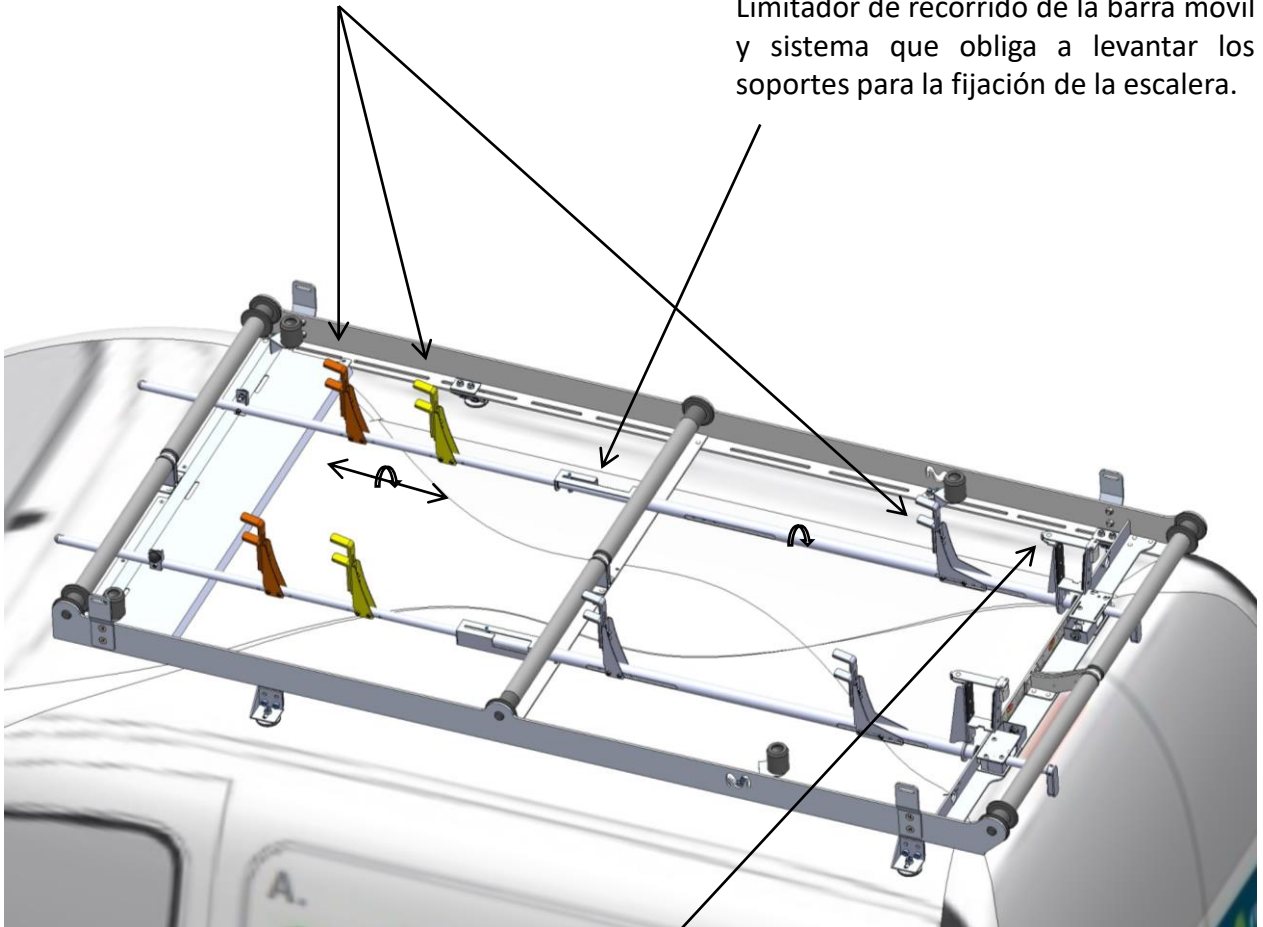

Dispone de las siguientes fijaciones estandarizadas:

- Escalera de fibra distancia entre peldaños 280mm.
- Escalera de madera distancia entre peldaños 280mm.
- Escalera de madera distancia entre peldaños 330mm.
- Escalera de fibra clientes distancia entre peldaños 280mm.

Posición de anclaje para las escaleras

Fijaciones abatibles y
ajustables en altura.

Limitador de recorrido de la
barra móvil y sistema que
obliga a levantar los soportes
para la fijación de la escalera.

Rodillos ajustables
para guiar los laterales
de las escaleras

Soporte para la fijación
del trípode modelo
escalera de postes

Los anclajes a la escalera son desplazables en sentido longitudinal y abatibles. Este desplazamiento y giro de las piezas viene determinado por el limitador.

Limitador de recorrido de la barra móvil y sistema que obliga a levantar los soportes para la fijación de la escalera.

La primera posición de fijación de la escalera no es desplazable, pero sí es abatible. Esta posición inicial es común para todos los modelos de escalera.