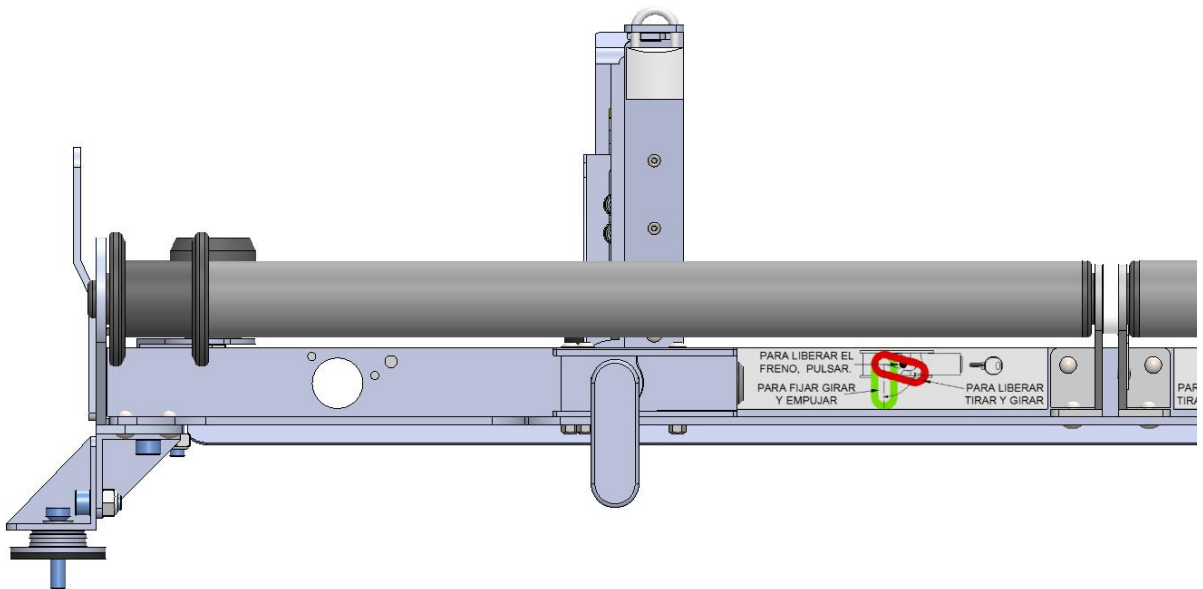

Etiquetado instrucciones de fijación para las escaleras

Etiqueta vinilo lado izquierda.