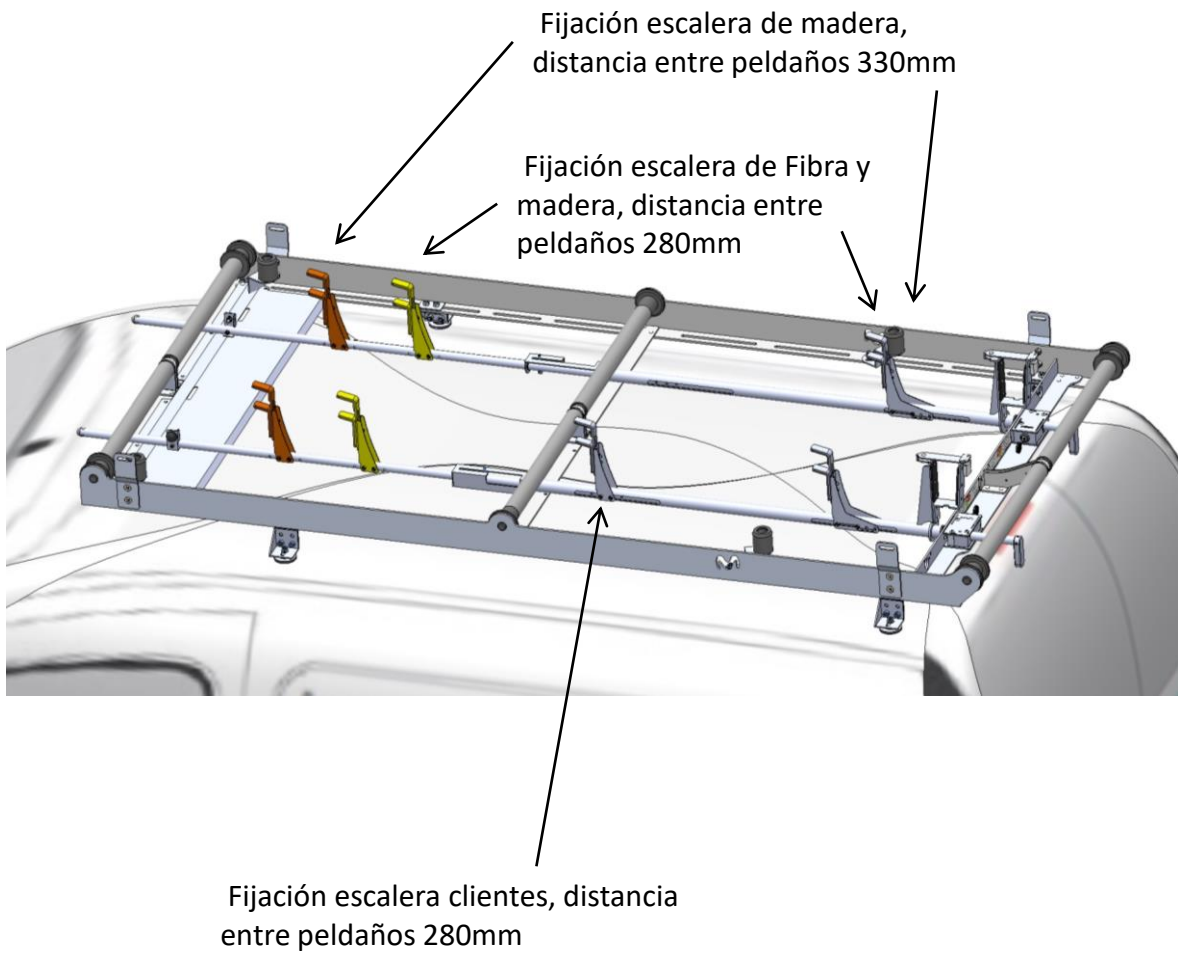

Baca universal para escaleras

Dimensión: 2178x1060x208mm

Materiales empleados:

- Estructura fabricada en Aluminio
- Partes móviles, fijación y sujeción de las escaleras en Acero inox AISI304.

Acabado: Estructura pintada en Epoxi RAL9003

Dispone de las siguientes fijaciones estandarizadas:

- Escalera de fibra distancia entre peldaños 280mm.
- Escalera de madera distancia entre peldaños 280mm.
- Escalera de madera distancia entre peldaños 330mm.
- Escalera de fibra clientes distancia entre peldaños 280mm.

Posición de anclaje para las escaleras

Fijaciones abatibles y
ajustables en altura.

Limitador de recorrido de la
barra móvil y sistema que
obliga a levantar los soportes
para la fijación de la escalera.

Rodillos ajustables
para guiar los laterales
de las escaleras

Soporte para la fijación
del trípode modelo
escalera de postes

Los anclajes a la escalera son desplazables en sentido longitudinal y abatibles. Este desplazamiento y giro de las piezas viene determinado por el limitador.