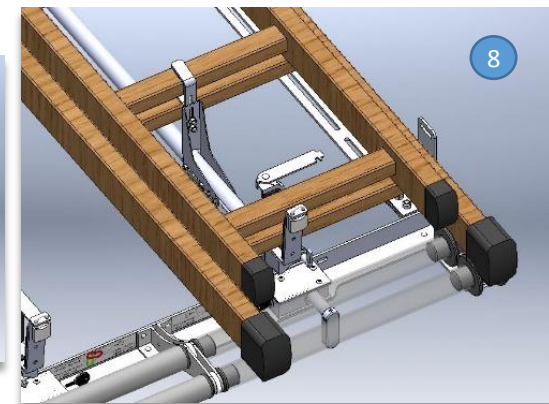

Instrucciones para la fijación de las escaleras

Estas son las posiciones iniciales de la barra extensible y del guía sin ninguna escalera montada en la baka.

En primer lugar retiramos el candado que sujeta la pieza antirobo y colocamos la escalera por la parte posterior del vehículo.

Desanclamos el posicionador y movemos la maneta hacia abajo hasta que los amarres queden en la posición que se indica en la figura 4 y 4a, cogiendo el primer peldaño de la escalera.

Apretamos la barra de anclaje a través de la maneta hacia el interior hasta que las diferentes garras queden presionando los diferentes escalones tal y como vemos en las figuras 5 y 5a.

Posición final de la barra con la escalera amarrada.

Una vez nos aseguremos de que la escalera esta bien amarrada, colocamos de nuevo el candado con la pieza antirobo y ya estamos listos para poder movernos con la furgoneta.