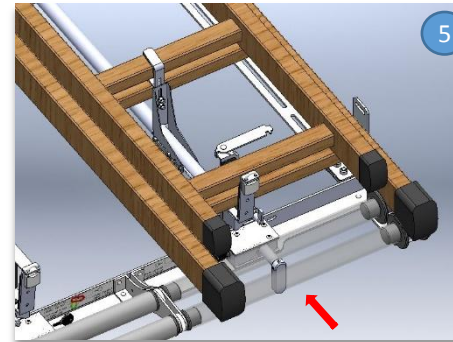

Instrucciones para la fijación de las escaleras

Estas son las posiciones iniciales de la barra extensible y del guía sin ninguna escalera montada en la baka.

En primer lugar retiramos el candado que sujeta la pieza antirobo y colocamos la escalera por la parte posterior del vehículo.

Desanclamos el posicionador y movemos la maneta hacia abajo hasta que los amarres queden en la posición que se indica en la figura 4 y 4a, cogiendo el primer peldaño de la escalera.

Apretamos la barra de anclaje a través de la maneta hacia el interior hasta que las diferentes garras queden presionando los diferentes escalones tal y como vemos en las figuras 5 y 5a.

Posición final de la barra con la escalera amarrada.

Una vez nos aseguremos de que la escalera esta bien amarrada, colocamos de nuevo el candado con la pieza antirobo y ya estamos listos para poder movernos con la furgoneta.