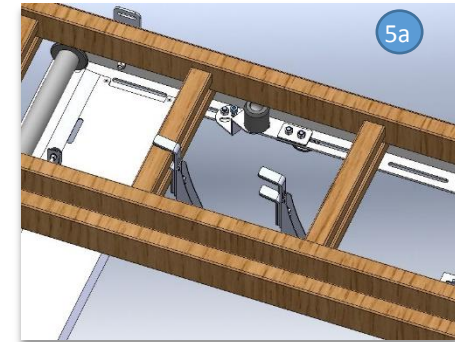

Instrucciones para la fijación de las escaleras

Estas son las posiciones iniciales de la barra extensible y del guía sin ninguna escalera montada en la baka.

En primer lugar retiramos el candado que sujeta la pieza antirobo y colocamos la escalera por la parte posterior del vehículo.

Desanclamos el posicionador y movemos la maneta hacia abajo hasta que los amarres queden en la posición que se indica en la figura 4 y 4a, cogiendo el primer peldaño de la escalera.

Apretamos la barra de anclaje a través de la maneta hacia el interior hasta que las diferentes garras queden presionando los diferentes escalones tal y como vemos en las figuras 5 y 5a.

Posición final de la barra con la escalera amarrada.

Una vez nos aseguremos de que la escalera esta bien amarrada, colocamos de nuevo el candado con la pieza antirobo y ya estamos listos para poder movernos con la furgoneta.