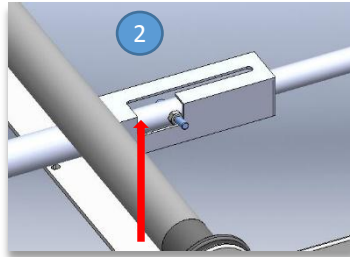

Instrucciones para la fijación de las escaleras

Estas son las posiciones iniciales de la barra extensible y del guía sin ninguna escalera montada en la baka.

En primer lugar retiramos el candado que sujeta la pieza antirobo y colocamos la escalera por la parte posterior del vehículo.

Desanclamos el posicionador y movemos la maneta hacia abajo hasta que los amarres queden en la posición que se indica en la figura 4 y 4a, cogiendo el primer peldaño de la escalera.

Apretamos la barra de anclaje a través de la maneta hacia el interior hasta que las diferentes garras queden presionando los diferentes escalones tal y como vemos en las figuras 5 y 5a.

Posición final de la barra con la escalera amarrada.

Una vez nos aseguremos de que la escalera esta bien amarrada, colocamos de nuevo el candado con la pieza antirobo y ya estamos listos para poder movernos con la furgoneta.