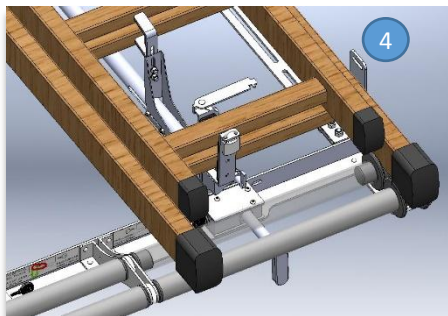

Instrucciones para la fijación de las escaleras

Estas son las posiciones iniciales de la barra extensible y del guía sin ninguna escalera montada en la baka.

En primer lugar retiramos el candado que sujeta la pieza antirobo y colocamos la escalera por la parte posterior del vehículo.

Desanclamos el posicionador y movemos la maneta hacia abajo hasta que los amarres queden en la posición que se indica en la figura 4 y 4a, cogiendo el primer peldaño de la escalera.

Apretamos la barra de anclaje a través de la maneta hacia el interior hasta que las diferentes garras queden presionando los diferentes escalones tal y como vemos en las figuras 5 y 5a.

Posición final de la barra con la escalera amarrada.

Una vez nos aseguremos de que la escalera esta bien amarrada, colocamos de nuevo el candado con la pieza antirobo y ya estamos listos para poder movernos con la furgoneta.