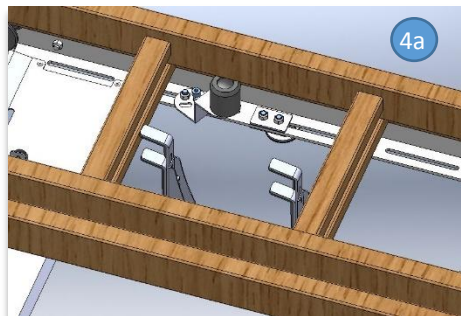

Instrucciones para la fijación de las escaleras

Estas son las posiciones iniciales de la barra extensible y del guía sin ninguna escalera montada en la baka.

En primer lugar retiramos el candado que sujeta la pieza antirobo y colocamos la escalera por la parte posterior del vehículo.

Desanclamos el posicionador y movemos la maneta hacia abajo hasta que los amarres queden en la posición que se indica en la figura 4 y 4a, cogiendo el primer peldaño de la escalera.

Apretamos la barra de anclaje a través de la maneta hacia el interior hasta que las diferentes garras queden presionando los diferentes escalones tal y como vemos en las figuras 5 y 5a.

Posición final de la barra con la escalera amarrada.

Una vez nos aseguremos de que la escalera esta bien amarrada, colocamos de nuevo el candado con la pieza antirobo y ya estamos listos para poder movernos con la furgoneta.