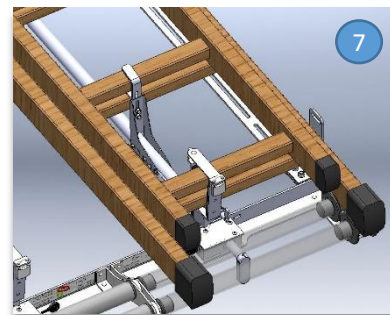

Instrucciones para la fijación de las escaleras

Estas son las posiciones iniciales de la barra extensible y del guía sin ninguna escalera montada en la baka.

En primer lugar retiramos el candado que sujeta la pieza antirobo y colocamos la escalera por la parte posterior del vehículo.

Desanclamos el posicionador y movemos la maneta hacia abajo hasta que los amarres queden en la posición que se indica en la figura 4 y 4a, cogiendo el primer peldaño de la escalera.

Apretamos la barra de anclaje a través de la maneta hacia el interior hasta que las diferentes garras queden presionando los diferentes escalones tal y como vemos en las figuras 5 y 5a.

Posición final de la barra con la escalera amarrada.

Una vez nos aseguremos de que la escalera esta bien amarrada, colocamos de nuevo el candado con la pieza antirobo y ya estamos listos para poder movernos con la furgoneta.