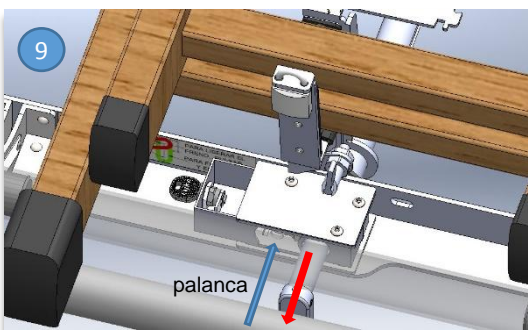

9

Abrimos el mecanismo de cierre con la llave suministrada y desplazamos la tapa para acceder a la palanca metálica. Presionando dicha palanca liberamos el mecanismo de freno y podremos tirar de la maneta para liberar la escalera.

INSTRUCCIONES BACA PARA LA FIJACIÓN DE LAS ESCALERAS EN LOS VEHÍCULOS

Una vez tiremos de la maneta, liberamos la escalera de los diferentes amarres quedando como en la imagen 10.