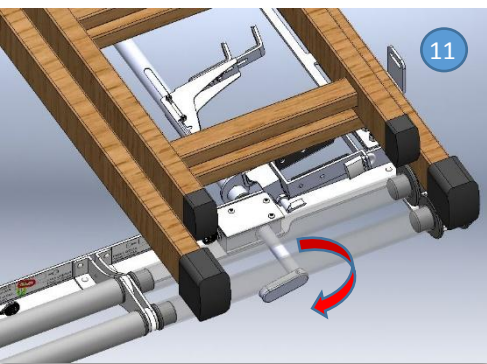

Desanclamos el posicionador y movemos la maneta hacia abajo hasta que los amarres queden en la posición que se indica en la figura 4 y 4a, cogiendo el primer peldaño de la escalera.

Apretamos la barra de anclaje a través de la maneta hacia el interior hasta que las diferentes garras queden presionando los diferentes escalones tal y como vemos en las figuras 5 y 5a.

Posición final de la barra con la escalera amarrada.

Una vez nos aseguremos de que la escalera esta bien amarrada, colocamos de nuevo el candado con la pieza antirobo y ya estamos listos para poder movernos con la furgoneta.

Para proceder a sacar la escalera, lo primero que haremos es sacar el candado y liberar la pieza antirobo tal y como vemos en la figura 8.

9

Abrimos el mecanismo de cierre con la llave suministrada y desplazamos la tapa para acceder a la palanca metálica. Presionando dicha palanca liberamos el mecanismo de freno y podremos tirar de la maneta para liberar la escalera.

INSTRUCCIONES BACA PARA LA FIJACIÓN DE LAS ESCALERAS EN LOS VEHÍCULOS

Una vez tiremos de la maneta, liberamos la escalera de los diferentes amarres quedando como en la imagen 10.

10

11

Volvemos a girar la maneta liberando los amarres para el desplazamiento de la escalera, activando el posicionador para su enclavamiento.