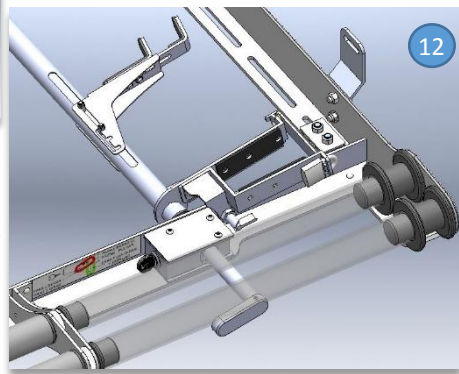

9

Abrimos el mecanismo de cierre con la llave suministrada y desplazamos la tapa para acceder a la palanca metálica. Presionando dicha palanca liberamos el mecanismo de freno y podremos tirar de la maneta para liberar la escalera.

INSTRUCCIONES BACA PARA LA FIJACIÓN DE LAS ESCALERAS EN LOS VEHÍCULOS

Una vez tiremos de la maneta, liberamos la escalera de los diferentes amarres quedando como en la imagen 10.

10

11

Volvemos a girar la maneta liberando los amarres para el desplazamiento de la escalera, activando el posicionador para su enclavamiento.

Finalmente retiramos la escalera con cuidado desplazándola por los rodillos y nuevamente colocamos el candado.

12

DFC, S.L.

C/Puig dels Tudons, Talleres 8, Nave 60
Barberà del Vallés 08210 (BARCELONA)

Tf. 937296268 / Fax 937188114

dfc@dfc.com.es

www.dfc.com.es