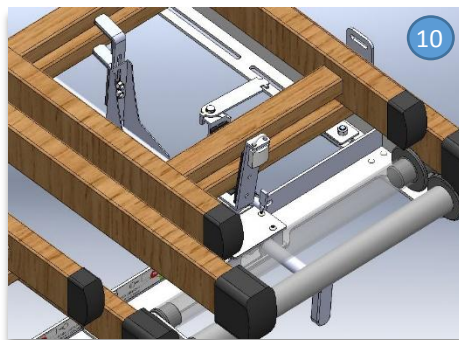

Desanclamos el posicionador y movemos la maneta hacia abajo hasta que los amarres queden en la posición que se indica en la figura 4 y 4a, cogiendo el primer peldaño de la escalera.

Apretamos la barra de anclaje a través de la maneta hacia el interior hasta que las diferentes garras queden presionando los diferentes escalones tal y como vemos en las figuras 5 y 5a.

Posición final de la barra con la escalera amarrada.

Una vez nos aseguremos de que la escalera esta bien amarrada, colocamos de nuevo el candado con la pieza antirobo y ya estamos listos para poder movernos con la furgoneta.

Para proceder a sacar la escalera, lo primero que haremos es sacar el candado y liberar la pieza antirobo tal y como vemos en la figura 8.

9

Abrimos el mecanismo de cierre con la llave suministrada y desplazamos la tapa para acceder a la palanca metálica. Presionando dicha palanca liberamos el mecanismo de freno y podremos tirar de la maneta para liberar la escalera.

INSTRUCCIONES BACA PARA LA FIJACIÓN DE LAS ESCALERAS EN LOS VEHÍCULOS

Una vez tiremos de la maneta, liberamos la escalera de los diferentes amarres quedando como en la imagen 10.

10

11

Volvemos a girar la maneta liberando los amarres para el desplazamiento de la escalera, activando el posicionador para su enclavamiento.