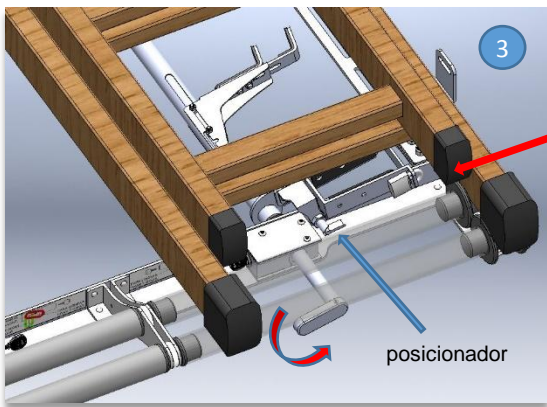

Instrucciones para la fijación de las escaleras

Estas son las posiciones iniciales de la barra extensible y del guía sin ninguna escalera montada en la baka.

En primer lugar retiramos el candado que sujeta la pieza antirobo y colocamos la escalera por la parte posterior del vehículo.

Desanclamos el posicionador y movemos la maneta hacia abajo hasta que los amarres queden en la posición que se indica en la figura 4 y 4a, cogiendo el primer peldaño de la escalera.

Apretamos la barra de anclaje a través de la maneta hacia el interior hasta que las diferentes garras queden presionando los diferentes escalones tal y como vemos en las figuras 5 y 5a.

Posición final de la barra con la escalera amarrada.

Una vez nos aseguremos de que la escalera esta bien amarrada, colocamos de nuevo el candado con la pieza antirobo y ya estamos listos para poder movernos con la furgoneta.