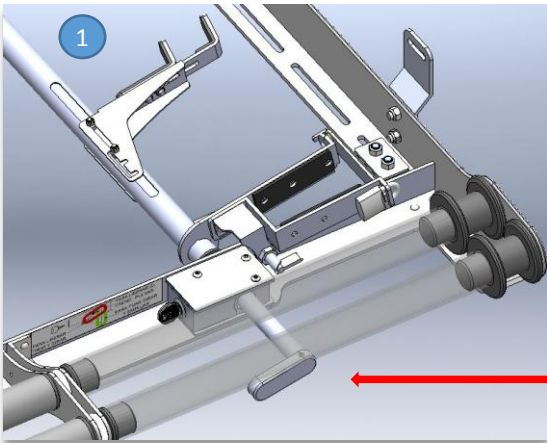

Instrucciones para la fijación de las escaleras

Estas son las posiciones iniciales de la barra extensible y del guía sin ninguna escalera montada en la baka.

En primer lugar retiramos el candado que sujeta la pieza antirobo y colocamos la escalera por la parte posterior del vehículo.

Desanclamos el posicionador y movemos la maneta hacia abajo hasta que los amarres queden en la posición que se indica en la figura 4 y 4a, cogiendo el primer peldaño de la escalera.

Apretamos la barra de anclaje a través de la maneta hacia el interior hasta que las diferentes garras queden presionando los diferentes escalones tal y como vemos en las figuras 5 y 5a.

Posición final de la barra con la escalera amarrada.

Una vez nos aseguremos de que la escalera esta bien amarrada, colocamos de nuevo el candado con la pieza antirobo y ya estamos listos para poder movernos con la furgoneta.