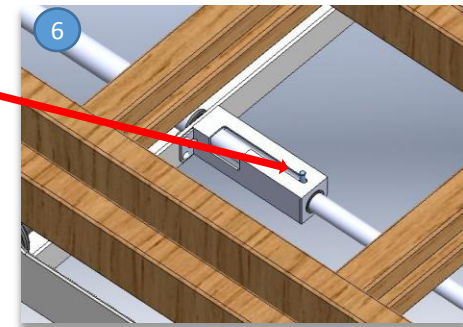

Instrucciones para la fijación de las escaleras

Estas son las posiciones iniciales de la barra extensible y del guía sin ninguna escalera montada en la baka.

En primer lugar retiramos el candado que sujeta la pieza antirobo y colocamos la escalera por la parte posterior del vehículo.

Desanclamos el posicionador y movemos la maneta hacia abajo hasta que los amarres queden en la posición que se indica en la figura 4 y 4a, cogiendo el primer peldaño de la escalera.

Apretamos la barra de anclaje a través de la maneta hacia el interior hasta que las diferentes garras queden presionando los diferentes escalones tal y como vemos en las figuras 5 y 5a.

Posición final de la barra con la escalera amarrada.

Una vez nos aseguremos de que la escalera esta bien amarrada, colocamos de nuevo el candado con la pieza antirobo y ya estamos listos para poder movernos con la furgoneta.