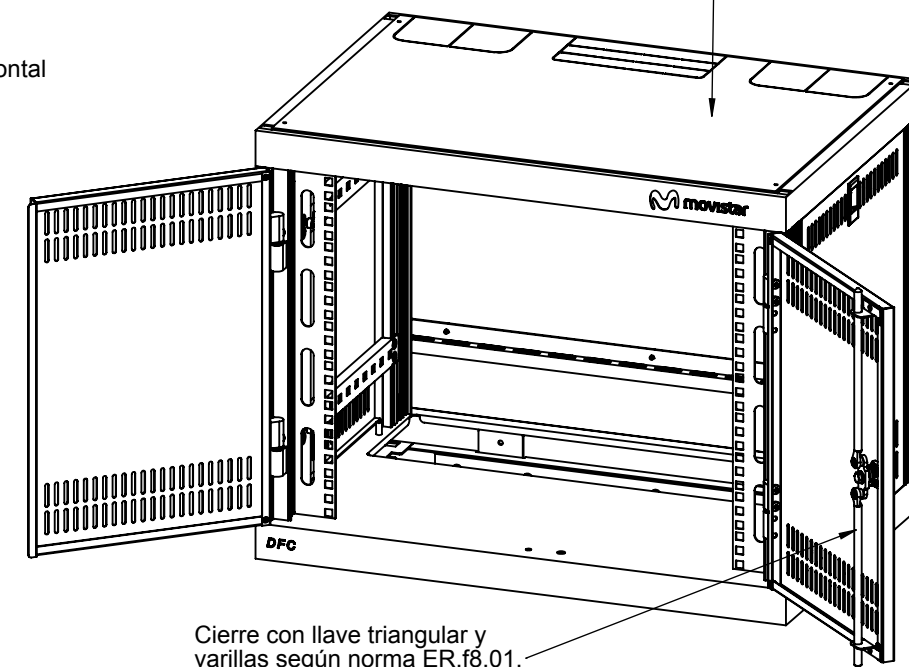

Puertas laterales desmontables con tirador deslizable.

Ventilación en puertas frontales y laterales.

Tapasuperior fabricada en PS con pretrquelados para el pasode cables.

Montante 9U 19" con pasode cables frontal. Posición de montaje inicial 40mm desde el frontal retranqueable con un paso de 25mm.

Paso de cables superior e inferior.

Cierre con llave triangular y varillas según norma ER.f8.01.

PROPIEDAD Y CONFIDENCIALIDAD
LA INFORMACION CONTENIDA EN ESTE DIBUJO ES PROPIEDAD DE DF. CUALQUIER REPRODUCCION TOTAL Y/O PARCIAL SIN AUTORIZACION ESCRITA POR DF QUEDA PROHIBIDA.