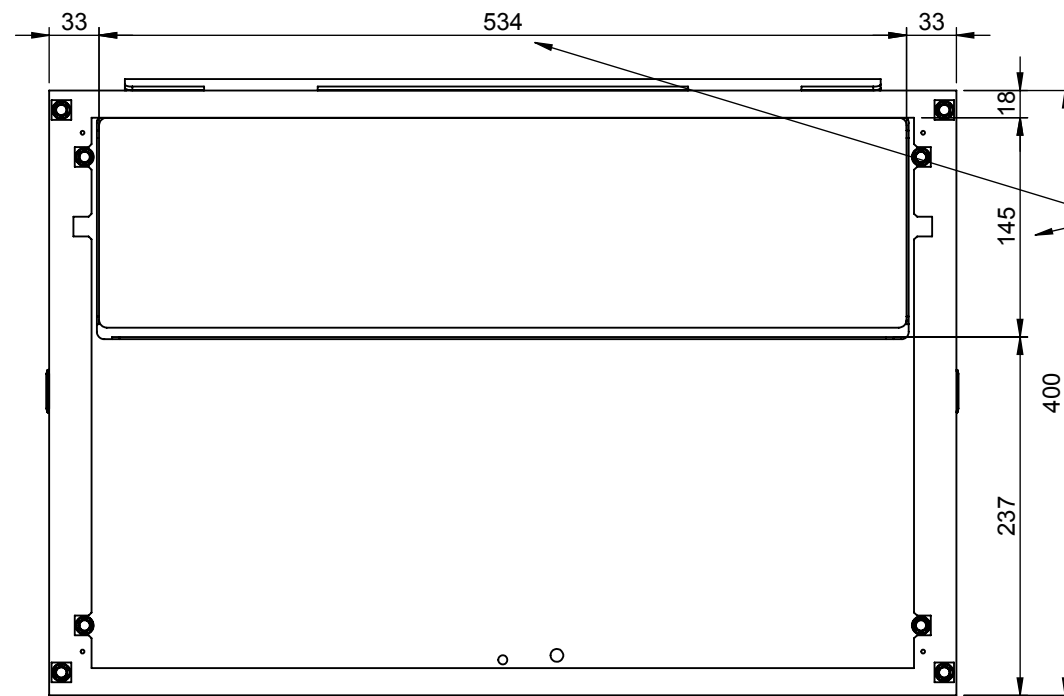

Puertas laterales desmontables con tirador deslizable.

Ventilación en puertas frontales y laterales.

Tapasuperior fabricada en PS con pretrquelados para el pasode cables.

Montante 9U 19" con pasode cables frontal. Posición de montaje inicial 40mm desde el frontal retranqueable con un paso de 25mm.

Paso de cables superior e inferior.

Cierre con llave triangular y varillas según norma ER.f8.01.

PROPIEDAD Y CONFIDENCIALIDAD
LA INFORMACION CONTENIDA EN ESTE DIBUJO ES PROPIEDAD DE DF. CUALQUIER REPRODUCCION TOTAL Y/O PARCIAL SIN AUTORIZACION ESCRITA POR DF QUEDA PROHIBIDA.